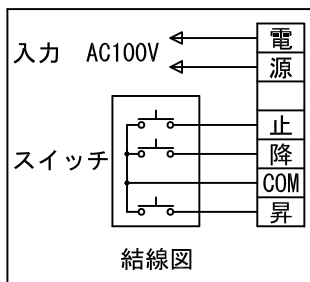

外観図 1/30

赤外線  
ワイヤレスリモコン

1連フルカラー埋め込みスイッチ

結線図

ボックス取付時 1/5

壁面取付時 1/5

※製品の仕様及びデザインは改善等のために予告なく変更する場合があります。

生地	クリアブラック	付属品	1連フルカラーモーションプレート (ミルキーホワイト)、取付金具
モーター	ローラ内蔵型 消費電流 0.85A 消費電力 85VA	別売品	タッピングビス、赤外線ワイヤレスリモコン
ケース	材質：アルミ製 塗装色：オフホワイト	別途工事	電気配線配管工事 (1次、2次側共)、スイッチボックス
電源	AC100V 50/60Hz		
制御	DC5V		
質量	12.2kg		

尺度	A4 1/30 1/5	品名	80インチ電動巻上スクリーン (ケース入り 16:10サイズ)		
単位	mm	Rev.	2019/06/19	型番	SNFE-WX80
				No.	