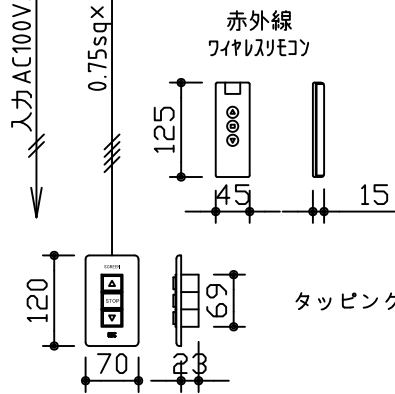

外観図 1/30

赤外線  
ワイヤレスリモコン

1連フルカラー埋め込みスイッチ

結線図

ボックス取付時 1/5

壁面取付時 1/5

※製品の仕様及びデザインは改善等のために予告なく変更する場合があります。

生地	クリアブラック	付属品	1連フルカラーモーションプレート (ミルキーホワイト)、取付金具
モーター	ローラ内蔵型 消費電流 0.85A 消費電力 85VA	別売品	タッピングビス、赤外線ワイヤレスリモコン
ケース	材質：アルミ製 塗装色：オフホワイト	別途工事	電気配線配管工事 (1次、2次側共)、スイッチボックス
電源	AC100V 50/60Hz		
制御	DC5V		
質量	12.2kg		

尺度	A4 1/30 1/5	品名	80インチ電動巻上スクリーン (ケース入り 16:10サイズ)		
単位	mm	Rev.	2019/06/19	型番	SNFE-WX80
				No.	