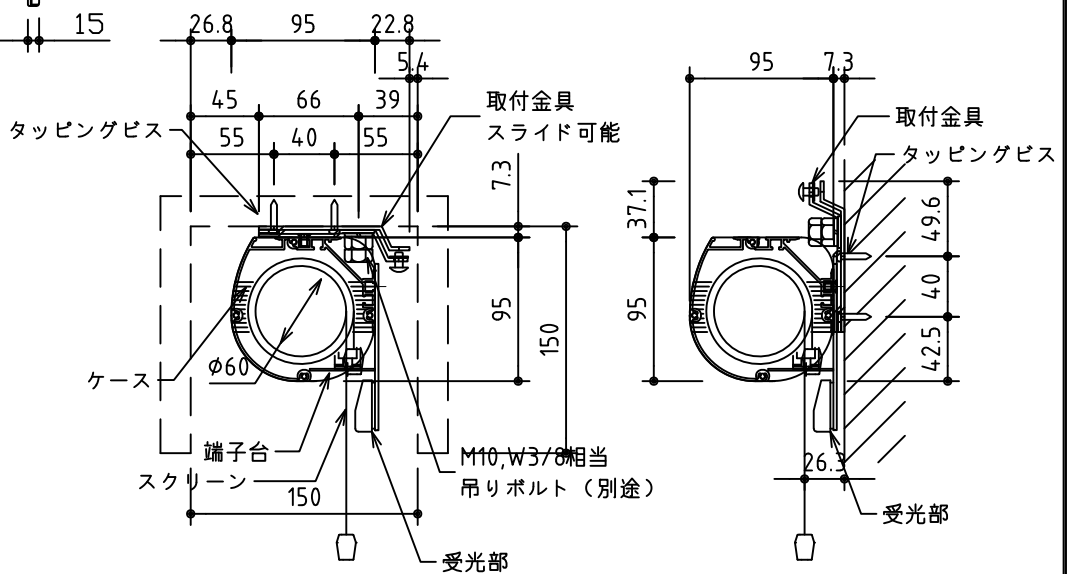

外観図 1/30

赤外線  
ワイヤレスリモコン

1連フルカラー埋め込みスイッチ

結線図

ボックス取付時 1/5

壁面取付時 1/5

※製品の仕様及びデザインは改善等のために予告なく変更する場合があります。

生地	クリアブラック	付属品	1連フルカラーモーションプレート (ミルキーホワイト)、取付金具
モーター	ローラ内蔵型 消費電流 0.85A 消費電力 85VA	別売品	タッピングビス、赤外線ワイヤレスリモコン
ケース	材質：アルミ製 塗装色：オフホワイト	別途工事	電気配線配管工事 (1次、2次側共)、スイッチボックス
電源	AC100V 50/60Hz		
制御	DC5V		
質量	12.2kg		

尺度	A4 1/30 1/5	品名	80インチ電動巻上スクリーン (ケース入り 16:10サイズ)		
単位	mm	Rev.	2019/06/19	型番	SNFE-WX80
				No.	