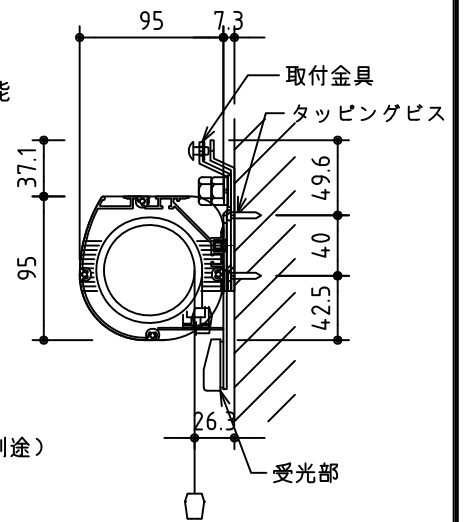

外観図 1/30

ボックス取付時 1/5

壁面取付時 1/5

1連フルカラー埋め込みスイッチ

※製品の仕様及びデザインは改善等のために予告なく変更する場合があります。

生地	クリアブラック	付属品	1連フルカラーモーションプレート (ミルキーホワイト)、取付金具
モーター	ロー内蔵型 消費電流 0.85A 消費電力 85VA	別売品	タッピングビス、赤外線ワイヤレスリモコン
ケース	材質：アルミ製 塗装色：オフホワイト	別途工事	電気配線配管工事 (1次、2次側共)、スイッチボックス
電源	AC100V 50/60Hz		
制御	DC5V		
質量	16.6kg		

尺度	A4 1/30 1/5	品名	108インチ電動巻上スクリーン (ケース入り 16:10サイズ)		
単位	mm	Rev.	2019/06/19	型番	SNFE-WX108
				No.	