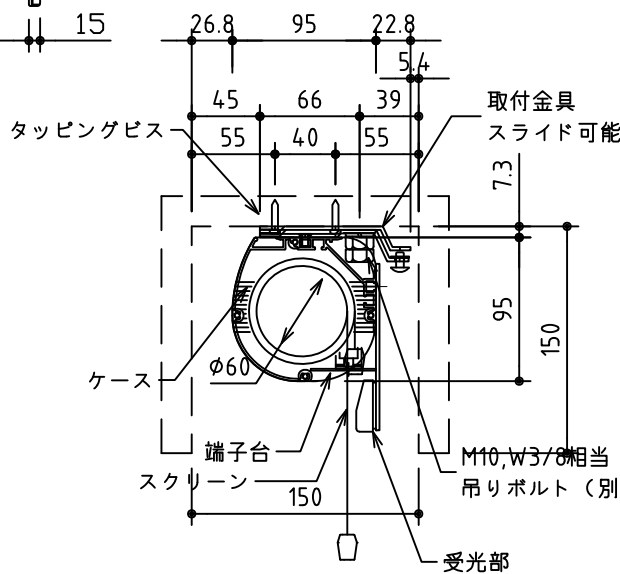

外観図 1/30

ボックス取付時 1/5

壁面取付時 1/5

1連フルカラー埋め込みスイッチ

※製品の仕様及びデザインは改善等のために予告なく変更する場合があります。

生地	クリアブラック	付属品	1連フルカラーモーションプレート (ミルキーホワイト)、取付金具
モーター	ロー内蔵型 消費電流 0.85A 消費電力 85VA	別売品	タッピングビス、赤外線ワイヤレスリモコン
ケース	材質：アルミ製 塗装色：オフホワイト	別途工事	電気配線配管工事 (1次、2次側共)、スイッチボックス
電源	AC100V 50/60Hz		
制御	DC5V		
質量	16.6kg		

尺度	A4 1/30 1/5	品名	108インチ電動巻上スクリーン (ケース入り 16:10サイズ)		
単位	mm	Rev.	2019/06/19	型番	SNFE-WX108
				No.	