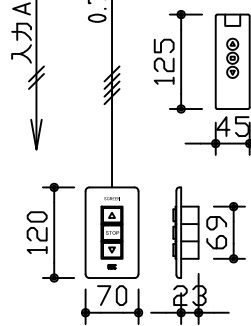

外観図 1/30

ボックス取付時 1/5

壁面取付時 1/5

1連フルカラー埋め込みスイッチ

※製品の仕様及びデザインは改善等のために予告なく変更する場合があります。

生地	クリアブラック	付属品	1連フルカラーモーションプレート (ミルキーホワイト)、取付金具
モーター	ロー内蔵型 消費電流 0.85A 消費電力 85VA	別売品	タッピングビス、赤外線ワイヤレスリモコン
ケース	材質：アルミ製 塗装色：オフホワイト	別途工事	電気配線配管工事 (1次、2次側共)、スイッチボックス
電源	AC100V 50/60Hz		
制御	DC5V		
質量	16.6kg		

尺度	A4 1/30 1/5	品名	108インチ電動巻上スクリーン (ケース入り 16:10サイズ)		
単位	mm	Rev.	2019/06/19	型番	SNFE-WX108
				No.	