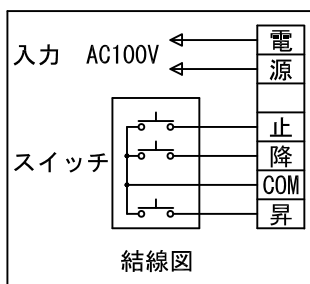

外観図 1/30

ボックス取付時 1/5

壁面取付時 1/5

1連フルカラー埋め込みスイッチ

※製品の仕様及びデザインは改善等のために予告なく変更する場合があります。

生地	クリアブラック	付属品	1連フルカラーモーションプレート (ミルキーホワイト)、取付金具
モーター	ロー内蔵型 消費電流 0.85A 消費電力 85VA	別売品	タッピングビス、赤外線ワイヤレスリモコン
ケース	材質：アルミ製 塗装色：オフホワイト	別途工事	電気配線配管工事 (1次、2次側共)、スイッチボックス
電源	AC100V 50/60Hz		
制御	DC5V		
質量	16.6kg		

尺度	A4 1/30 1/5	品名	108インチ電動巻上スクリーン (ケース入り 16:10サイズ)		
単位	mm	Rev.	2019/06/19	型番	SNFE-WX108
				No.	