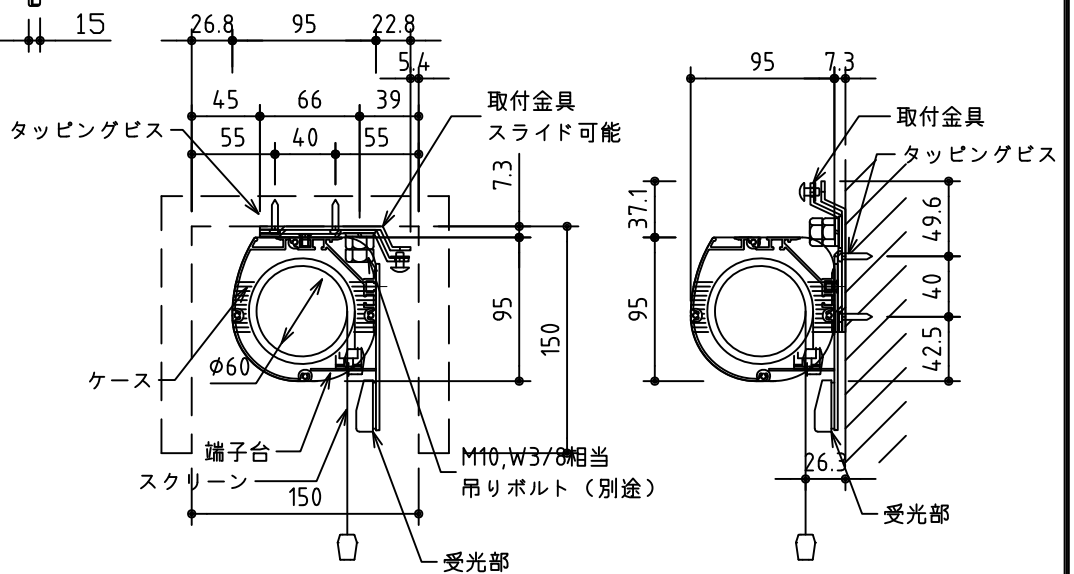

外観図 1/30

1連フルカラー埋め込みスイッチ

ボックス取付時 1/5

壁面取付時 1/5

*製品の仕様及びデザインは改善等のために予告なく変更する場合があります。

生地	クリアブラック	付属品	1連フルカラーモーションプレート (ミルキーホワイト)、取付金具				
モーター	ロー内蔵型 消費電流 0.85A 消費電力 85VA	別売品	タッピングビス、赤外線ワイヤレスリモコン				
ケース	材質：アルミ製 塗装色：オフホワイト	別途工事	電気配線配管工事 (1次、2次側共)、スイッチボックス				
電源	AC100V 50/60Hz						
制御	DC5V						
質量	14.6kg						
		尺度	A4 1/30 1/5	品名	100インチ電動巻上スクリーン (ケース入り 16:10サイズ)		
		単位	mm	Rev.	2019/06/19	型番	SNFE-WX100