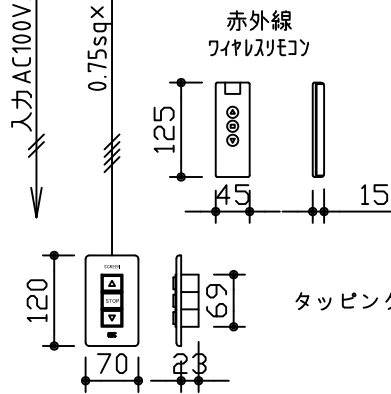

外観図 1/30

1連フルカラー埋め込みスイッチ

ボックス取付時 1/5

壁面取付時 1/5

*製品の仕様及びデザインは改善等のために予告なく変更する場合があります。

生地	クリアブラック	付属品	1連フルカラーモーションプレート (ミルキーホワイト)、取付金具				
モーター	ロー内蔵型 消費電流 0.85A 消費電力 85VA	別売品	タッピングビス、赤外線ワイヤレスリモコン				
ケース	材質：アルミ製 塗装色：オフホワイト	別途工事	電気配線配管工事 (1次、2次側共)、スイッチボックス				
電源	AC100V 50/60Hz						
制御	DC5V						
質量	14.6kg						
		尺度	A4 1/30 1/5	品名	100インチ電動巻上スクリーン (ケース入り 16:10サイズ)		
		単位	mm	Rev.	2019/06/19	型番	SNFE-WX100