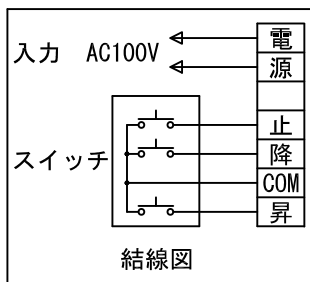

外観図 1/30

1連フルカラー埋め込みスイッチ

ボックス取付時 1/5

壁面取付時 1/5

*製品の仕様及びデザインは改善等のために予告なく変更する場合があります。

生地	クリアブラック	付属品	1連フルカラーモーションプレート (ミルキーホワイト)、取付金具				
モーター	ロー内蔵型 消費電流 0.85A 消費電力 85VA	別売品	タッピングビス、赤外線ワイヤレスリモコン				
ケース	材質：アルミ製 塗装色：オフホワイト	別途工事	電気配線配管工事 (1次、2次側共)、スイッチボックス				
電源	AC100V 50/60Hz						
制御	DC5V						
質量	14.6kg						
		尺度	A4 1/30 1/5	品名	100インチ電動巻上スクリーン (ケース入り 16:10サイズ)		
		単位	mm	Rev.	2019/06/19	型番	SNFE-WX100