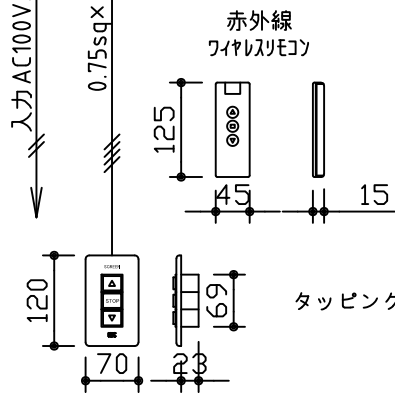

外観図 1/30

1連フルカラー埋め込みスイッチ

ボックス取付時 1/5

壁面取付時 1/5

\*製品の仕様及びデザインは改善等のために予告なく変更する場合があります。

生地	クリアブラック	付属品	1連フルカラー埋め込みスイッチ (ミルキーホワイト)、取付金具
モーター	ロー内蔵型 消費電流 0.85A 消費電力 85VA	別売品	タッピングビス、赤外線ワイヤレスリモコン
ケース	材質：アルミ製 塗装色：オフホワイト	別途工事	電気配線配管工事（1次、2次側共）、スイッチボックス
電源	AC100V 50/60Hz		
制御	DC5V		
質量	12.3kg		

尺度	A4 1/30 1/5	品名	80インチ電動巻上スクリーン(ケース入り 16:9サイズ)		
単位	mm	Rev.	2019/06/19	型番	SNFE-HD80
				No.	