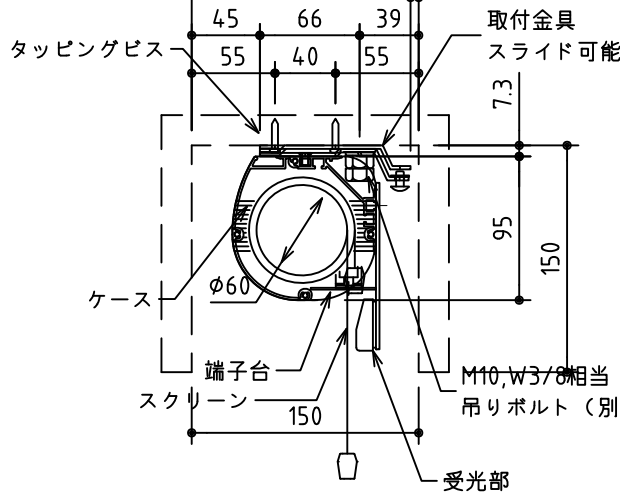

外観図 1/30

1連フルカラー埋め込みスイッチ

ボックス取付時 1/5

壁面取付時 1/5

\*製品の仕様及びデザインは改善等のために予告なく変更する場合があります。

生地	クリアブラック	付属品	1連フルカラー埋め込みスイッチ (ミルキーホワイト)、取付金具
モーター	ロー内蔵型 消費電流 0.85A 消費電力 85VA	別売品	タッピングビス、赤外線ワイヤレスリモコン
ケース	材質：アルミ製 塗装色：オフホワイト	別途工事	電気配線配管工事（1次、2次側共）、スイッチボックス
電源	AC100V 50/60Hz		
制御	DC5V		
質量	12.3kg		

尺度	A4 1/30 1/5	品名	80インチ電動巻上スクリーン(ケース入り 16:9サイズ)		
単位	mm	Rev.	2019/06/19	型番	SNFE-HD80
				No.	