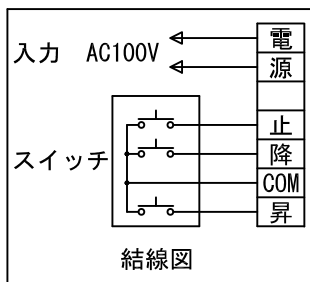

外観図 1/30

1連フルカラー埋め込みスイッチ

ボックス取付時 1/5

壁面取付時 1/5

\*製品の仕様及びデザインは改善等のために予告なく変更する場合があります。

生地	クリアブラック	付属品	1連フルカラー埋め込みスイッチ (ミルキーホワイト)、取付金具
モーター	ロー内蔵型 消費電流 0.85A 消費電力 85VA	別売品	タッピングビス、赤外線ワイヤレスリモコン
ケース	材質：アルミ製 塗装色：オフホワイト	別途工事	電気配線配管工事（1次、2次側共）、スイッチボックス
電源	AC100V 50/60Hz		
制御	DC5V		
質量	12.3kg		

尺度	A4 1/30 1/5	品名	80インチ電動巻上スクリーン(ケース入り 16:9サイズ)		
単位	mm	Rev.	2019/06/19	型番	SNFE-HD80
				No.	