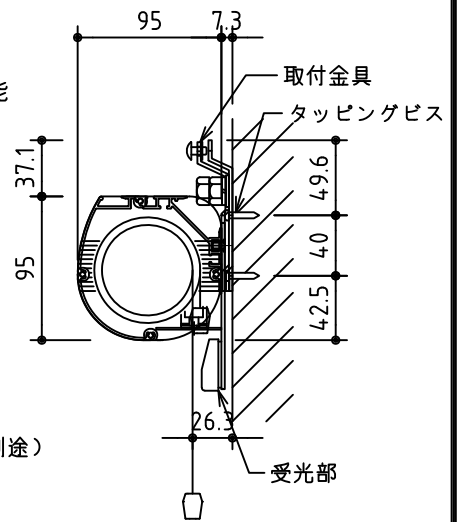

外観図 1/30

1連フルカラー埋め込みスイッチ

ボックス取付時 1/5

壁面取付時 1/5

\*製品の仕様及びデザインは改善等のために予告なく変更する場合があります。

生地	クリアブラック	付属品	1連フルカラー埋め込みスイッチ (ミルキーホワイト)、取付金具
モーター	ロー内蔵型 消費電流 0.85A 消費電力 85VA	別売品	タッピングビス、赤外線ワイヤレスリモコン
ケース	材質：アルミ製 塗装色：オフホワイト	別途工事	電気配線配管工事（1次、2次側共）、スイッチボックス
電源	AC100V 50/60Hz		
制御	DC5V		
質量	12.3kg		

尺度	A4 1/30 1/5	品名	80インチ電動巻上スクリーン(ケース入り 16:9サイズ)		
単位	mm	Rev.	2019/06/19	型番	SNFE-HD80
				No.	