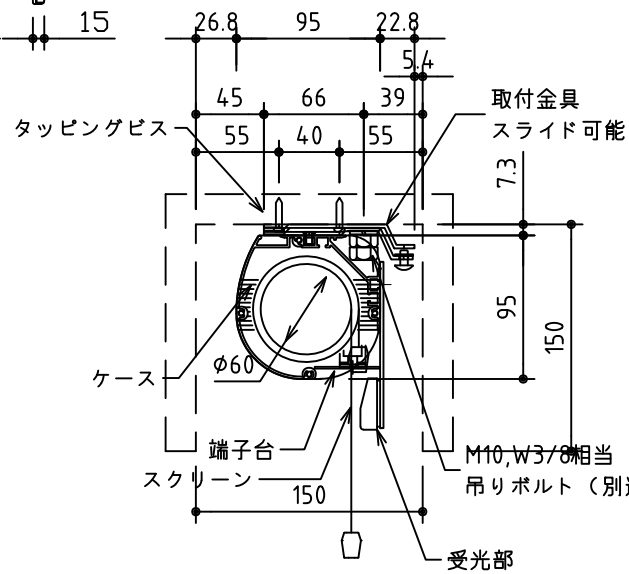

外観図 1/30

ボックス取付時 1/5

壁面取付時 1/5

1連フルカラー埋め込みスイッチ

*製品の仕様及びデザインは改善等のために予告なく変更する場合があります。

生地	クリアブラック	付属品	1連フルカラーマウントプレート(ミルキーホワイト)、取付金具 タッピングビス、赤外線ワイヤレスリモコン		
モーター	ロー内蔵型 消費電流 0.85A 消費電力 85VA	別売品			
ケース	材質：アルミ製 塗装色：オフホワイト	別途工事	電気配線配管工事(1次、2次側共)、スイッチボックス スクリーンボックス		
電源	AC100V 50/60Hz				
制御	DC5V				
質量	17.2kg				
	尺度	A4 1/30 1/5	品名 118インチ電動巻上スクリーン(ケース入り 16:9サイズ)		
	単位	mm	Rev.	2019/06/19	型番 SNFE-HD118
				No.	