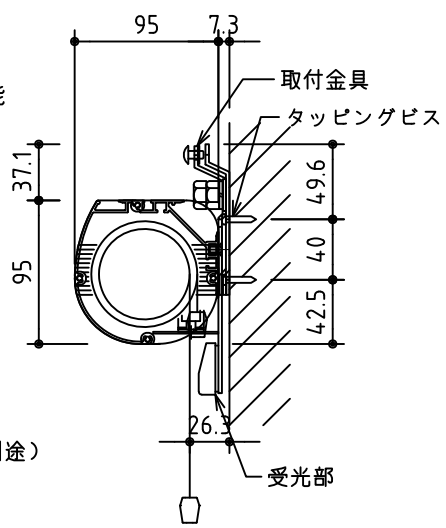

外観図 1/30

ボックス取付時 1/5

壁面取付時 1/5

1連フルカラー埋め込みスイッチ

*製品の仕様及びデザインは改善等のために予告なく変更する場合があります。

生地	クリアブラック	付属品	1連フルカラーマウントプレート(ミルキーホワイト)、取付金具 タッピングビス、赤外線ワイヤレスリモコン		
モーター	ロー内蔵型 消費電流 0.85A 消費電力 85VA	別売品			
ケース	材質：アルミ製 塗装色：オフホワイト	別途工事	電気配線配管工事(1次、2次側共)、スイッチボックス スクリーンボックス		
電源	AC100V 50/60Hz				
制御	DC5V				
質量	17.2kg				
	尺度	A4 1/30 1/5	品名 118インチ電動巻上スクリーン(ケース入り 16:9サイズ)		
	単位	mm	Rev.	2019/06/19	型番 SNFE-HD118
				No.	