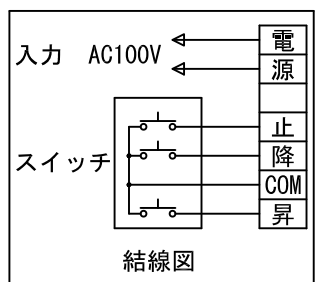

外観図 1/30

ボックス取付時 1/5

壁面取付時 1/5

1連フルカラー埋め込みスイッチ

*製品の仕様及びデザインは改善等のために予告なく変更する場合があります。

生地	クリアブラック	付属品	1連フルカラーマウントプレート(ミルキーホワイト)、取付金具 タッピングビス、赤外線ワイヤレスリモコン		
モーター	ロー内蔵型 消費電流 0.85A 消費電力 85VA	別売品			
ケース	材質：アルミ製 塗装色：オフホワイト	別途工事	電気配線配管工事(1次、2次側共)、スイッチボックス スクリーンボックス		
電源	AC100V 50/60Hz				
制御	DC5V				
質量	17.2kg				
	尺度	A4 1/30 1/5	品名 118インチ電動巻上スクリーン(ケース入り 16:9サイズ)		
	単位	mm	Rev.	2019/06/19	型番 SNFE-HD118
				No.	