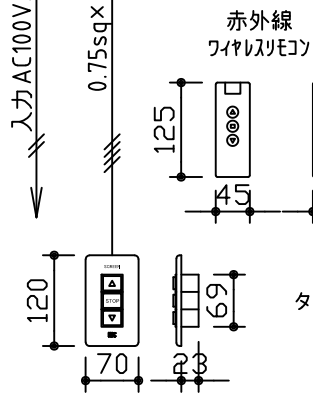

外観図 1/30

ボックス取付時 1/5

壁面取付時 1/5

1連フルカラー埋め込みスイッチ

*製品の仕様及びデザインは改善等のために予告なく変更する場合があります。

生地	クリアブラック	付属品	1連フルカラーマウントプレート(ミルキーホワイト)、取付金具 タッピングビス、赤外線ワイヤレスリモコン		
モーター	ロー内蔵型 消費電流 0.85A 消費電力 85VA	別売品			
ケース	材質：アルミ製 塗装色：オフホワイト	別途工事	電気配線配管工事(1次、2次側共)、スイッチボックス スクリーンボックス		
電源	AC100V 50/60Hz				
制御	DC5V				
質量	17.2kg				
	尺度	A4 1/30 1/5	品名 118インチ電動巻上スクリーン(ケース入り 16:9サイズ)		
	単位	mm	Rev.	2019/06/19	型番 SNFE-HD118
				No.	