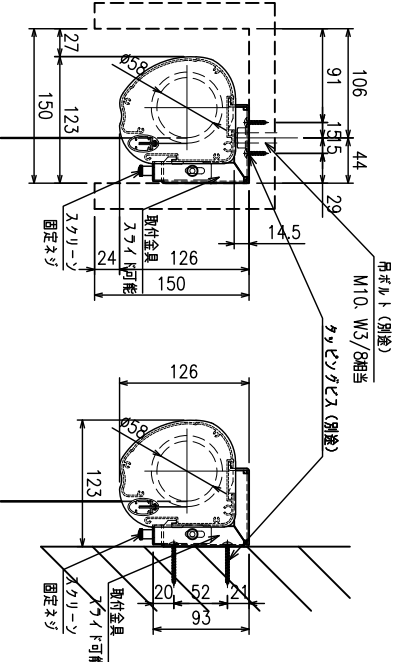

外観図 S=1/20

※上部ヌク寸法は内部リミットスイッチにて調整可能(0~400)

ボックス取付時 S=1/5

壁面取付時 S=1/5

(推奨ボックス寸法)

ワイヤレスリモコン S=1/5

製品の仕様及びサイズなどは改善等のため予告無く変更する場合があります。

生地	SEホワイト (別注品)	付属品	取付金具セット (X2セット)
ケース	材質: プルミ型材	リモット調整ボタン (L=200mm)、ワイヤレスリモコン	12V電球 (10W)
ローター	ローター内蔵型	外付け赤外線受光ケーブル (0.4m)	R12V端子コントロールケーブル (2.2m)
消費電力	AC 100V 50/60Hz	オゾンランプ	取付金具 (SSW-3)
動作電圧	DC 5V	別注工事	電源・壁スイッチ配線工事/スクリューボックス
質量	約 12.3kg	品名	天吊・壁付けタイプ
		型番	80インチ電動巻上スクリュー (16:10サイズ)
		Rev.	2023/5/30
		型番	SK-WX80W
		No.	