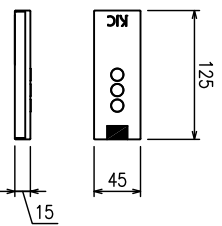

外観図 S=1/20

※上部ヌク寸法は内部リミットスイッチにて調整可能(0~400)

ボックス取付時 S=1/5

壁面取付時 S=1/5

(推奨ボックス寸法)

ワイヤレスリモコン S=1/5

製品の仕様及びサイズなどは改善等のため予告無く変更する場合があります。

生地	SEホワイト (別注品)	付属品	取付金具セット (X2セット)
ケース	材質: プルミ型材	リモット調整ボタン (L=200mm)、ワイヤレスリモコン	12V電球 (10W)
ローター	ローター内蔵型	外付け赤外線受光ケーブル (0.4m)	R12V端子コントロールケーブル (2.2m)
消費電力	AC 100V 50/60Hz	オゾンランプ	取付金具 (SSW-3)
動作電圧	DC 5V	別注工事	電源・壁スイッチ配線工事/スクリューボックス
質量	約 12.3kg	品名	天吊・壁付けタイプ
		型番	80インチ電動巻上スクリュー (16:10サイズ)
		Rev.	2023/5/30
		型番	SK-WX80W
		No.	