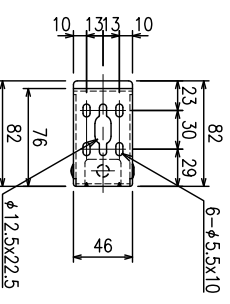

外観図 S=1/20

※上部ヌク寸法は内部リミットスイッチにて調整可能(0~400)

ボックス取付時 S=1/5

壁面取付時 S=1/5

(推奨ボックス寸法)

ワイヤレスリモコン S=1/5

製品の仕様及びサイズなどは改善等のため予告無く変更する場合があります。

生地	SEホワイト (別注品)	付属品	取付金具セット (X2セット)
ケース	材質: プルミ型材	リモット調整ボタン (L=200mm)、ワイヤレスリモコン	12V電球 (10W)
ローター	ローター内蔵型	外付け赤外線受光ケーブル (0.4m)	R12V端子コントロールケーブル (2.2m)
消費電力	AC 100V 50/60Hz	オゾンランプ	取付金具 (SSW-3)
動作電圧	DC 5V	別注工事	電源・壁スイッチ配線工事/スクリューボックス
質量	約 12.3kg	品名	天吊・壁付けタイプ
		型番	80インチ電動巻上スクリュー (16:10サイズ)
		Rev.	2023/5/30
		型番	SK-WX80W
		No.	