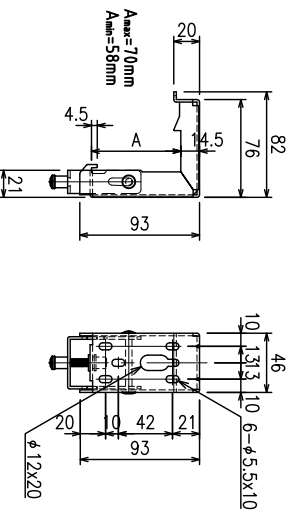

外観図 S=1/20

※上部ヌク寸法は内部リミットスイッチにて調整可能(0~400)

ボックス取付時 S=1/5

壁面取付時 S=1/5

(推奨ボックス寸法)

ワイヤレスリモコン S=1/5

製品の仕様及びサイズなどは改善等のため予告無く変更する場合があります。

生地	SEホワイト (別注品)	付属品	取付金具セット (X2セット)
ケース	材質: プルミ型材	リモット調整ボタン (L=200mm)、ワイヤレスリモコン	12V電球 (10W)
ローター	ローター内蔵型	外付け赤外線受光ケーブル (0.4m)	R12V端子コントロールケーブル (2.2m)
消費電力	AC 100V 50/60Hz	オゾンランプ	取付金具 (SSW-3)
動作電圧	DC 5V	別注工事	電源・壁スイッチ配線工事/スクリューボックス
質量	約 12.3kg	品名	天吊・壁付けタイプ
		型番	80インチ電動巻上スクリュー (16:10サイズ)
		Rev.	2023/5/30
		型番	SK-WX80W
		No.	