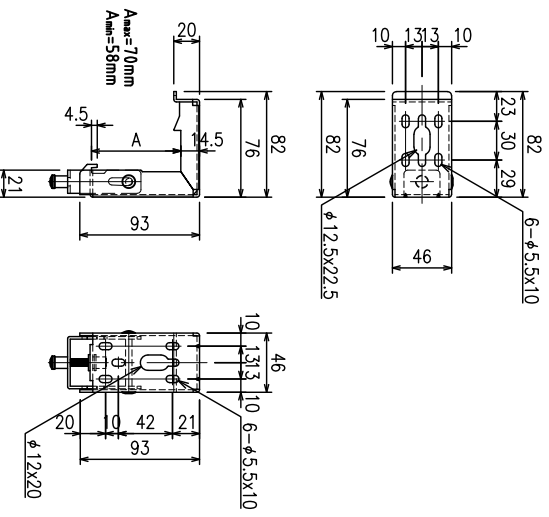

外観図 S=1/20

※上図の寸法は内部リミットスイッチにて調整可能(0~400)

(推奨ボックス寸法)

ワイヤレスリモコン S=1/5

取付金具 S=1/4

製品の仕様及びサイズは改善等のため予告無く変更する場合があります。

生地	SEホワイト (別注品)	付属品	取付金具セット (X2セット)
カラー	ホワイト	リモット調整ダイヤル (L=200mm)、ワイヤレスリモコン	
モーター	ローラー内蔵型	12V制御ダイヤル (10mm)	
消費電力	AC 100V 50/60Hz	外付け赤外線受光ケーブル (0.4m)	
消費電力	130W	R12V端子コントロールケーブル (2.2m)	
操作電圧	DC 5V	取付スイッチ (SSW-3)	
質量	約 16.9 kg	別注工事 電源・壁スイッチ配線工事/スクリーンボックス	
尺産	1/20・1/5・1/4	品名 天吊・壁付けタイプ	
単位	mm	100インチ電動巻上スクリーン (16.10サイズ)	
Rev.	2023/5/30	型番 SK-WX100W	No.

ボックス取付時 S=1/5

壁面取付時 S=1/5