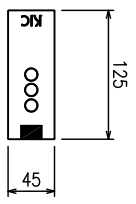

外観図 S=1/20

※上図の寸法は内部リミットスイッチにて調整可能(0~400)

(推奨ボックス寸法)

ワイヤレスリモコン S=1/5

取付金具 S=1/4

製品の仕様及びサイズは改善等のため予告無く変更する場合があります。

生地	SEホワイト (別注品)	付属品	取付金具セット (X2セット)
カラー	ホワイト	リモット調整ダイヤル (L=200mm)、ワイヤレスリモコン	
モーター	ローラー内蔵型	12V制御ダイヤル (10mm)	
消費電力	AC 100V 50/60Hz	外付け赤外線受光ケーブル (0.4m)	
消費電力	130W	R12V端子コントロールケーブル (2.2m)	
操作電圧	DC 5V	取付スイッチ (SSW-3)	
質量	約 16.9 kg	別注工事 電源・壁スイッチ配線工事/スクリーンボックス	
尺産	1/20・1/5・1/4	品名 天吊・壁付けタイプ	
単位	mm	100インチ電動巻上スクリーン (16.10サイズ)	
Rev.	2023/5/30	型番 SK-WX100W	No.

ボックス取付時 S=1/5

壁面取付時 S=1/5