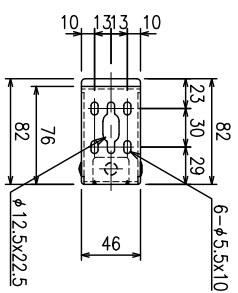

外觀図 S=1/20

ボックス取付時 S=1/5

前面取付時 S=1/5

ワイヤレスリモコン S=1/5

A軸=70mm
A軸=58mm

取付金具 S=1/4

製品の仕様及びデザインは改善等のため予告無く変更する場合があります。

生地	ホワイトキャスト (防炎品)	付属品	取付金具セット (x2セット)
ケース	材質：アクリル系樹脂 オフホワイト色	リモコン調整ドライバー (L=200mm)、ワイヤレスリモコン	12割御ケーブル (10m)
リモコン	ローラー内蔵型	外付け赤外線受光ケーブル (0.4m)	RUI2強電コントロールケーブル (2.2m)
消費電力	AC 100V 50/60Hz	電源・型スリット配線工事ノスタレーンボックス	
動作電圧	DC 5V	別注工事	電源・型スリット配線工事ノスタレーンボックス
質量	約 13.0 kg	品名	天吊・選付けタイプ
		80インチ (アスペクトリレー) 電動巻上スクリーン	
尺径	1/20・1/5・1/4	Rev.	2023/05/30
単位	mm	型番	SK-AE80W
		No.	