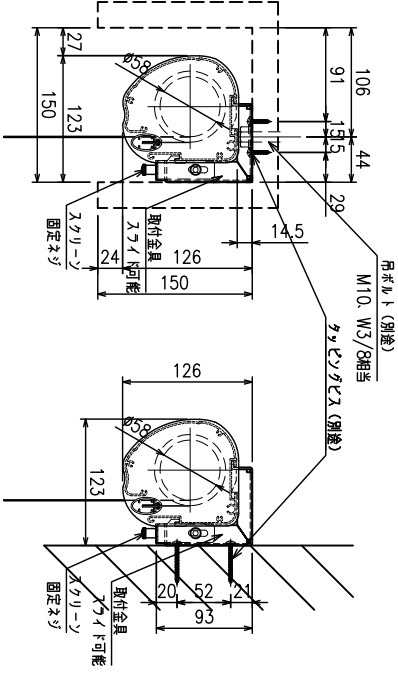

外觀図 S=1/20

ボックス取付時 S=1/5

前面取付時 S=1/5

ワイヤレスリモコン S=1/5

A軸=70mm
A軸=58mm

取付金具 S=1/4

製品の仕様及びデザインは改善等のため予告無く変更する場合があります。

生地	ホワイトキャスト (防炎品)	付属品	取付金具セット (x2セット)
ケース	材質：アクリル系樹脂 オフホワイト色	リモコン調整ドライバー (L=200mm)、ワイヤレスリモコン	12割御ケーブル (10m)
リモコン	ローラー内蔵型	外付け赤外線受光ケーブル (0.4m)	RUI2強電コントロールケーブル (2.2m)
消費電力	AC 100V 50/60Hz	電源・型スリット配線工事ノスタレーンボックス	
動作電圧	DC 5V	別注工事	電源・型スリット配線工事ノスタレーンボックス
質量	約 13.0 kg	品名	天吊・選付けタイプ
		80インチ (アスペクトリレー) 電動巻上スクリーン	
尺径	1/20・1/5・1/4	Rev.	2023/05/30
単位	mm	型番	SK-AE80W
		No.	