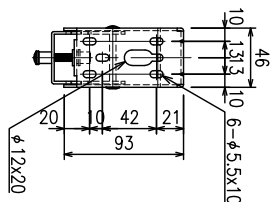

外觀図 S=1/20

ボックス取付時 S=1/5

前面取付時 S=1/5

ワイヤレスリモコン S=1/5

A軸=70mm
A軸=58mm

取付金具 S=1/4

製品の仕様及びデザインは改善等のため予告無く変更する場合があります。

生地	ホワイトキャスト (防炎品)	付属品	取付金具セット (x2セット)
ケース	材質：アクリル系樹脂 オフホワイト色	リモコン調整ドライバー (L=200mm)、ワイヤレスリモコン	12割御ケーブル (10m)
リモコン	ローラー内蔵型	外付け赤外線受光ケーブル (0.4m)	RUI2強電コントロールケーブル (2.2m)
消費電力	AC 100V 50/60Hz	電源・型スリット配線工事ノスタレーンボックス	
動作電圧	DC 5V	別注工事	電源・型スリット配線工事ノスタレーンボックス
質量	約 13.0 kg	品名	天吊・選付けタイプ
		80インチ (アスペクトリレー) 電動巻上スクリーン	
尺径	1/20・1/5・1/4	Rev.	2023/05/30
単位	mm	型番	SK-AE80W
		No.	