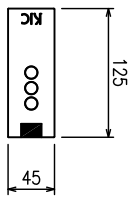

外觀図 S=1/20

ボックス取付時 S=1/5

前面取付時 S=1/5

ワイヤレスリモコン S=1/5

A軸=70mm
A軸=58mm

取付金具 S=1/4

製品の仕様及びデザインは改善等のため予告無く変更する場合があります。

生地	ホワイトキャスト (防炎品)	付属品	取付金具セット (x2セット)
ケース	材質：アクリル系樹脂 オフホワイト色	リモコン調整ドライバー (L=200mm)、ワイヤレスリモコン	12割御ケーブル (10m)
リモコン	ローラー内蔵型	外付け赤外線受光ケーブル (0.4m)	RUI2強電コントロールケーブル (2.2m)
消費電力	AC 100V 50/60Hz	電源・型スリット配線工事ノスタレーンボックス	
動作電圧	DC 5V	別注工事	電源・型スリット配線工事ノスタレーンボックス
質量	約 13.0 kg	品名	天吊・選付けタイプ
		80インチ (アスペクトリレー) 電動巻上スクリーン	
尺径	1/20・1/5・1/4	Rev.	2023/05/30
単位	mm	型番	SK-AE80W
		No.	