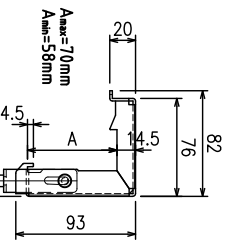

外觀図 S=1/20

ボックス取付時 S=1/5

前面取付時 S=1/5

ワイヤレスリモコン S=1/5

A軸=70mm
A軸=58mm

取付金具 S=1/4

製品の仕様及びデザインは改善等のため予告無く変更する場合があります。

生地	ホワイトキャスト (防炎品)	付属品	取付金具セット (x2セット)
ケース	材質：アクリル系樹脂 オフホワイト色	リモコン調整ドライバー (L=200mm)、ワイヤレスリモコン	12割御ケーブル (10m)
リモコン	ローラー内蔵型	外付け赤外線受光ケーブル (0.4m)	RUI2強電コントロールケーブル (2.2m)
消費電力	AC 100V 50/60Hz	電源・型スリット配線工事ノスタレーンボックス	
動作電圧	DC 5V	別注工事	電源・型スリット配線工事ノスタレーンボックス
質量	約 13.0 kg	品名	天吊・選付けタイプ
		80インチ (アスペクトリレー) 電動巻上スクリーン	
尺径	1/20・1/5・1/4	Rev.	2023/05/30
単位	mm	型番	SK-AE80W
		No.	