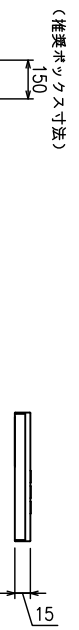

外觀図 S=1/20

ボックス取付時 S=1/5

前面取付時 S=1/5

ワイヤレスリモコン S=1/5

A軸=70mm
A軸=58mm

取付金具 S=1/4

製品の仕様及びデザインは改善等のため予告無く変更する場合があります。

生地	ホワイトキャスト (防炎品)	付属品	取付金具セット (x2セット)
ケース	材質：アクリル系樹脂 オフホワイト色	リモコン調整ドライバー (L=200mm)、ワイヤレスリモコン	12割御ケーブル (10m)
リモコン	ローラー内蔵型	外付け赤外線受光ケーブル (0.4m)	RUI2強電コントロールケーブル (2.2m)
消費電力	AC 100V 50/60Hz	電源・型スリット配線工事ノスタレーンボックス	
動作電圧	DC 5V	別注工事	電源・型スリット配線工事ノスタレーンボックス
質量	約 13.0 kg	品名	天吊・選付けタイプ
		80インチ (アスペクトリレー) 電動巻上スクリーン	
尺径	1/20・1/5・1/4	Rev.	2023/05/30
単位	mm	型番	SK-AE80W
		No.	