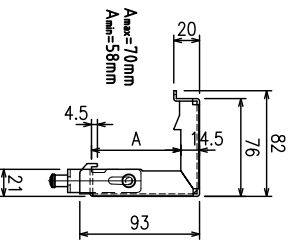

ボックスタイプ: 3200 (標準ボックスタイプ)

ボックスタイプ: 3200 (標準ボックスタイプ)

電源コード (長さ約1.9m)
0.75sq×4C (2次側)

外観図 S=1/20

ボックスタイプ取付時 S=1/5

壁面取付時 S=1/5

ライヤスリモコン S=1/5

取付金具 S=1/4

製品の仕様及びデザインは改善等のため予告無く変更する場合があります。

生地	ホワイトマット (防炎品)	付属品	取付金具セット (×2セット)
ケース	材質: プラスチック オフホワイト色	リモコン調整ドライバー (L=200mm)、ライヤスリモコン	
ローラー	ローラー内蔵型	12V制御ケーブル (10m)	
電源電圧	AC 100V 50/60Hz	外付け赤外線受光ケーブル (0.4m)	
消費電力	130W	RUI2専用コントロールケーブル (2.2m)	
動作電圧	DC 5V	電源・壁スイッチ配線工事ノンスクリューボックス	
質量	約 11.5 kg	別売工事 電源・壁スイッチ配線工事ノンスクリューボックス	

尺径	1/20・1/5・1/4	品名	天吊・壁付けタイプ
単位	mm	120インチ (アスケットタイプ) 電動巻上スクリュー	
Rev.	2023/05/30	型番	SK-AE120W
		No.	