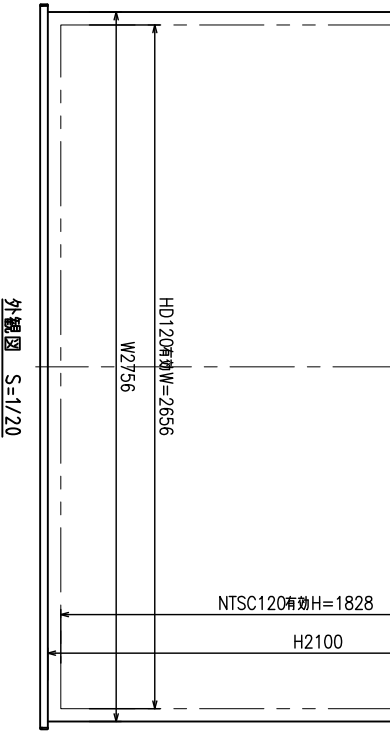

ボックスタイプ: 3200 (標準ボックスタイプ)

ボックスタイプ: 3200 (標準ボックスタイプ)

電源コード (長さ約1.9m)
0.75sq×4C (2次側)

外観図 S=1/20

ボックスタイプ取付時 S=1/5

壁面取付時 S=1/5

ライヤスリモコン S=1/5

取付金具 S=1/4

製品の仕様及びデザインは改善等のため予告無く変更する場合があります。

生地	ホワイトマット (防炎品)	付属品	取付金具セット (×2セット)
ケース	材質: プラスチック オフホワイト色	リモコン調整ドライバー (L=200mm)、ライヤスリモコン	
ローラー	ローラー内蔵型	12V制御ケーブル (10m)	
電源電圧	AC 100V 50/60Hz	外付け赤外線受光ケーブル (0.4m)	
消費電力	130W	RUI2専用コントロールケーブル (2.2m)	
動作電圧	DC 5V	電源・壁スイッチ配線工事ノンスクリューボックス	
質量	約 11.5 kg	別売工事 電源・壁スイッチ配線工事ノンスクリューボックス	

尺径	1/20・1/5・1/4	品名	天吊・壁付けタイプ
単位	mm	120インチ (アスケットタイプ) 電動巻上スクリュー	
Rev.	2023/05/30	型番	SK-AE120W
		No.	