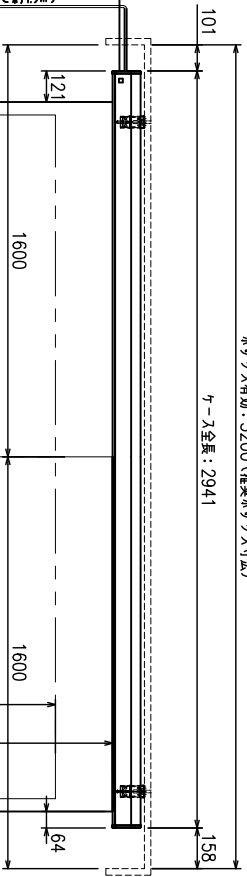

ボックスタイプ: 3200 (標準ボックスタイプ)

ボックスタイプ: 3200 (標準ボックスタイプ)

電源コード (長さ約1.9m)
0.75sq×4C (2次側)

外観図 S=1/20

ボックスタイプ取付時 S=1/5

壁面取付時 S=1/5

ライヤスリモコン S=1/5

取付金具 S=1/4

製品の仕様及びデザインは改善等のため予告無く変更する場合があります。

生地	ホワイトマット (防炎品)	付属品	取付金具セット (×2セット)
ケース	材質: プラスチック オフホワイト色	リモコン調整ドライバー (L=200mm)、ライヤスリモコン	
ローラー	ローラー内蔵型	12V制御ケーブル (10m)	
電源電圧	AC 100V 50/60Hz	外付け赤外線受光ケーブル (0.4m)	
消費電力	130W	RUI2専用コントロールケーブル (2.2m)	
動作電圧	DC 5V	電源・壁スイッチ配線工事ノンスクリューボックス	
質量	約 11.5 kg	別売工事 電源・壁スイッチ配線工事ノンスクリューボックス	

尺径	1/20・1/5・1/4	品名	天吊・壁付けタイプ
単位	mm	120インチ (アスケットタイプ) 電動巻上スクリュー	
Rev.	2023/05/30	型番	SK-AE120W
		No.	