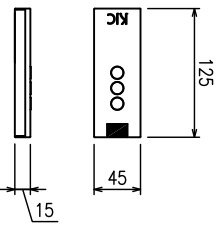

ボックスタイプ: 3200 (標準ボックスタイプ)

ボックスタイプ: 3200 (標準ボックスタイプ)

電源コード (長さ約1.9m)
0.75sq×4C (2次側)

外観図 S=1/20

ボックスタイプ取付時 S=1/5

壁面取付時 S=1/5

ライヤスリモコン S=1/5

取付金具 S=1/4

製品の仕様及びデザインは改善等のため予告無く変更する場合があります。

生地	ホワイトマット (防炎品)	付属品	取付金具セット (×2セット)
ケース	材質: プラスチック オフホワイト色	リモコン調整ドライバー (L=200mm)、ライヤスリモコン	
ローラー	ローラー内蔵型	12V制御ケーブル (10m)	
電源電圧	AC 100V 50/60Hz	外付け赤外線受光ケーブル (0.4m)	
消費電力	130W	RUI2専用コントロールケーブル (2.2m)	
動作電圧	DC 5V	電源・壁スイッチ配線工事ノンスクリューボックス	
質量	約 11.5 kg	別売工事 電源・壁スイッチ配線工事ノンスクリューボックス	

尺径	1/20・1/5・1/4	品名	天吊・壁付けタイプ
単位	mm	120インチ (アスケットタイプ) 電動巻上スクリュー	
Rev.	2023/05/30	型番	SK-AE120W
		No.	