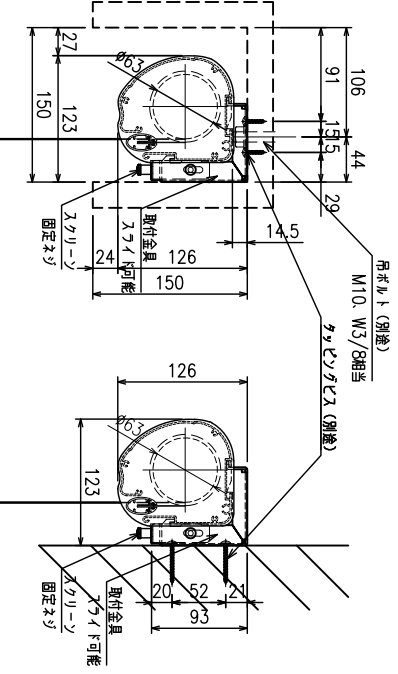

ボックスタイプ: 3200 (標準ボックスタイプ)

ボックスタイプ: 3200 (標準ボックスタイプ)

電源コード (長さ約1.9m)
0.75sq×4C (2次側)

外観図 S=1/20

ボックスタイプ取付時 S=1/5

壁面取付時 S=1/5

ライヤスリモコン S=1/5

取付金具 S=1/4

製品の仕様及びデザインは改善等のため予告無く変更する場合があります。

生地	ホワイトマット (防炎品)	付属品	取付金具セット (×2セット)
ケース	材質: プラスチック オフホワイト色	リモコン調整ドライバー (L=200mm)、ライヤスリモコン	
ローラー	ローラー内蔵型	12V制御ケーブル (10m)	
電源電圧	AC 100V 50/60Hz	外付け赤外線受光ケーブル (0.4m)	
消費電力	130W	RUI2専用コントロールケーブル (2.2m)	
動作電圧	DC 5V	電源・壁スイッチ配線工事ノンスクリューボックス	
質量	約 11.5 kg	別売工事 電源・壁スイッチ配線工事ノンスクリューボックス	

尺径	1/20・1/5・1/4	品名	天吊・壁付けタイプ
単位	mm	120インチ (アスケットタイプ) 電動巻上スクリュー	
Rev.	2023/05/30	型番	SK-AE120W
		No.	