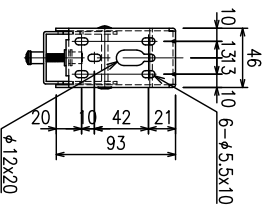

ボックスタイプ: 3200 (標準ボックスタイプ)

ボックスタイプ: 3200 (標準ボックスタイプ)

電源コード (長さ約1.9m)
0.75sq×4C (2次側)

外観図 S=1/20

ボックスタイプ取付時 S=1/5

壁面取付時 S=1/5

ライヤスリモコン S=1/5

取付金具 S=1/4

製品の仕様及びデザインは改善等のため予告無く変更する場合があります。

生地	ホワイトマット (防炎品)	付属品	取付金具セット (×2セット)
ケース	材質: プラスチック オフホワイト色	リモコン調整ドライバー (L=200mm)、ライヤスリモコン	
ローラー	ローラー内蔵型	12V制御ケーブル (10m)	
電源電圧	AC 100V 50/60Hz	外付け赤外線受光ケーブル (0.4m)	
消費電力	130W	RUI2専用コントロールケーブル (2.2m)	
動作電圧	DC 5V	電源・壁スイッチ配線工事ノンスクリューボックス	
質量	約 11.5 kg	別売工事 電源・壁スイッチ配線工事ノンスクリューボックス	

尺径	1/20・1/5・1/4	品名	天吊・壁付けタイプ
単位	mm	120インチ (アスケットタイプ) 電動巻上スクリュー	
Rev.	2023/05/30	型番	SK-AE120W
		No.	