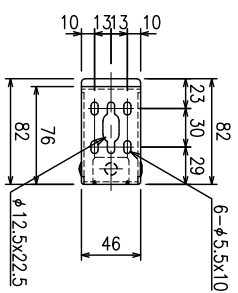

ボックスタイプ: 3200 (標準ボックスタイプ)

ボックスタイプ: 3200 (標準ボックスタイプ)

電源コード (長さ約1.9m)
0.75sq×4C (2次側)

外観図 S=1/20

ボックスタイプ取付時 S=1/5

壁面取付時 S=1/5

ライヤスリモコン S=1/5

取付金具 S=1/4

製品の仕様及びデザインは改善等のため予告無く変更する場合があります。

生地	ホワイトマット (防炎品)	付属品	取付金具セット (×2セット)
ケース	材質: プラスチック オフホワイト色	リモコン調整ドライバー (L=200mm)、ライヤスリモコン	
ローラー	ローラー内蔵型	12V制御ケーブル (10m)	
電源電圧	AC 100V 50/60Hz	外付け赤外線受光ケーブル (0.4m)	
消費電力	130W	RUI2専用コントロールケーブル (2.2m)	
動作電圧	DC 5V	電源・壁スイッチ配線工事ノンスクリューボックス	
質量	約 11.5 kg	別売工事 電源・壁スイッチ配線工事ノンスクリューボックス	

尺径	1/20・1/5・1/4	品名	天吊・壁付けタイプ
単位	mm	120インチ (アスケットタイプ) 電動巻上スクリュー	
Rev.	2023/05/30	型番	SK-AE120W
		No.	