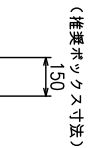

ボックスタイプ: 3200 (標準ボックスタイプ)

ボックスタイプ: 3200 (標準ボックスタイプ)

電源コード (長さ約1.9m)
0.75sq×4C (2次側)

外観図 S=1/20

ボックスタイプ取付時 S=1/5

壁面取付時 S=1/5

ライヤスリモコン S=1/5

取付金具 S=1/4