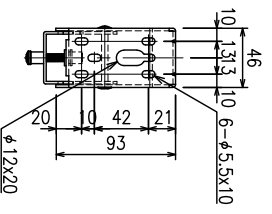

ワイヤレスリモコン S=1/5

取付金具 S=1/4

製品の仕様及びデザインは改善等のため予告無く変更する場合があります。

| | | | |
|------|--------------------|-----|---------------------------------|
| 生地 | ホワイトマット (防炎品) | 付属品 | 取付金具セット (×2セット) |
| ケース | 材質: プラスチック オフホワイト色 | | リモット調整ドライバー (L=200mm)、ワイヤレスリモコン |
| ローラー | ローラー内蔵型 | | 12V制御ケーブル (10m) |
| 電源電圧 | AC 100V 50/60Hz | | 外付け赤外線受光ケーブル (0.4m) |
| 消費電力 | 130W | | RJ12接続コントロールケーブル (2.2m) |
| 動作電圧 | DC 5V | | 電源・壁スイッチ配線工事ノンスクリューボックス |
| 質量 | 約 15.0 kg | | 別設工事 電源・壁スイッチ配線工事ノンスクリューボックス |

| | | | |
|------|--------------|-----|-----------|
| 尺径 | 1/20・1/5・1/4 | 品名 | 天吊・壁付けタイプ |
| 単位 | mm | 型番 | SK-AE100W |
| Rev. | 2023/05/30 | No. | |