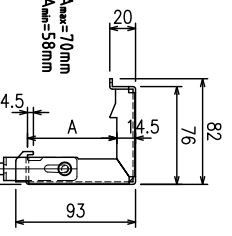

ワイヤレスリモコン S=1/5

取付金具 S=1/4

製品の仕様及びデザインは改善等のため予告無く変更する場合があります。

| | | | |
|------|--------------------|-----|---------------------------------|
| 生地 | ホワイトマット (防炎品) | 付属品 | 取付金具セット (×2セット) |
| ケース | 材質: プラスチック オフホワイト色 | | リモット調整ドライバー (L=200mm)、ワイヤレスリモコン |
| ローラー | ローラー内蔵型 | | 12V制御ケーブル (10m) |
| 電源電圧 | AC 100V 50/60Hz | | 外付け赤外線受光ケーブル (0.4m) |
| 消費電力 | 130W | | RJ12接続コントロールケーブル (2.2m) |
| 動作電圧 | DC 5V | | 電源・壁スイッチ配線工事ノンスクリューボックス |
| 質量 | 約 15.0 kg | | 別設工事 電源・壁スイッチ配線工事ノンスクリューボックス |

| | | | |
|------|--------------|-----|-----------|
| 尺径 | 1/20・1/5・1/4 | 品名 | 天吊・壁付けタイプ |
| 単位 | mm | 型番 | SK-AE100W |
| Rev. | 2023/05/30 | No. | |