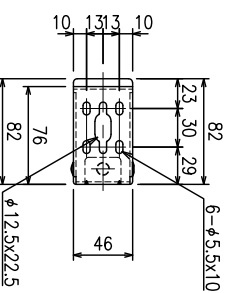

ワイヤレスリモコン S=1/5

取付金具 S=1/4

製品の仕様及びデザインは改善等のため予告無く変更する場合があります。

| | | | |
|------|--------------------|-----|---------------------------------|
| 生地 | ホワイトマット (防炎品) | 付属品 | 取付金具セット (×2セット) |
| ケース | 材質: プラスチック オフホワイト色 | | リモット調整ドライバー (L=200mm)、ワイヤレスリモコン |
| ローラー | ローラー内蔵型 | | 12V制御ケーブル (10m) |
| 電源電圧 | AC 100V 50/60Hz | | 外付け赤外線受光ケーブル (0.4m) |
| 消費電力 | 130W | | RJ12接続コントロールケーブル (2.2m) |
| 動作電圧 | DC 5V | | 電源・壁スイッチ配線工事ノンスクリューボックス |
| 質量 | 約 15.0 kg | | 別設工事 電源・壁スイッチ配線工事ノンスクリューボックス |

| | | | |
|------|--------------|-----|-----------|
| 尺径 | 1/20・1/5・1/4 | 品名 | 天吊・壁付けタイプ |
| 単位 | mm | 型番 | SK-AE100W |
| Rev. | 2023/05/30 | No. | |