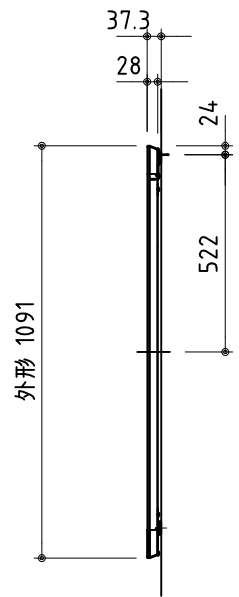

外観図(正面) S=1/20

外観図(背面) S=1/20

A-A断面図 S=1/2

*製品の仕様及びデザインは改善等のために予告なく変更する場合があります。

生地	超短焦点クリアブラック	付属品	壁面取付金具 (スチール製 t=3.0mm) 取付用ビス一式、カールプラグ	
質量	12.8kg	備考		
フレーム	フレーム : アルミ型材、シルバー色 四方枠 : アルミ型材、ベルベット貼			
 株式会社 ケイアイシー	尺度	1/20, 1/2	品名 80インチ 超短焦点対応パネルスクリーン (16:10サイズ)	
	単位	mm	Rev. 2021/09/03	型番 CBYH-WX80 No.