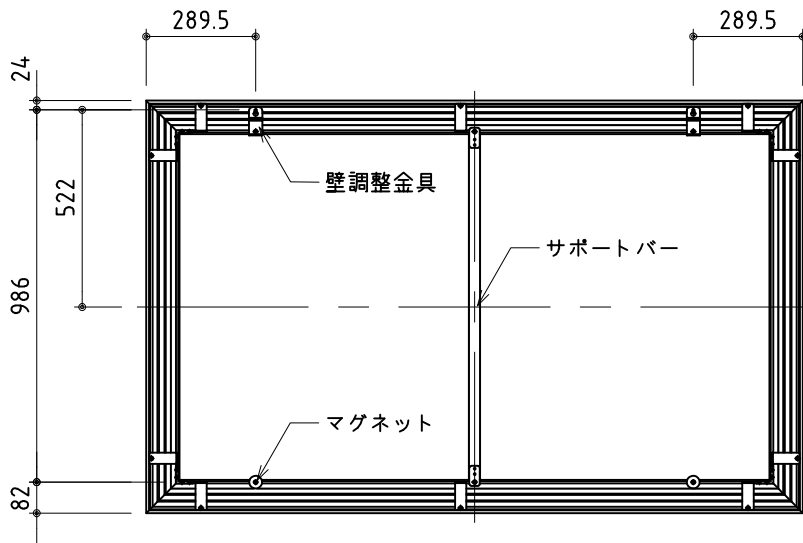

外観図(正面) S=1/20

外観図(背面) S=1/20

A-A断面図 S=1/2

*製品の仕様及びデザインは改善等のために予告なく変更する場合があります。

生地	超短焦点クリアブラック	付属品	壁面取付金具 (スチール製 t=3.0mm) 取付用ビス一式、カールプラグ	
質量	12.8kg	備考		
フレーム	フレーム : アルミ型材、シルバー色 四方枠 : アルミ型材、ベルベット貼			
 株式会社 ケイアイシー	尺度	1/20, 1/2	品名 80インチ 超短焦点対応パネルスクリーン (16:10サイズ)	
	単位	mm	Rev. 2021/09/03	型番 CBYH-WX80 No.