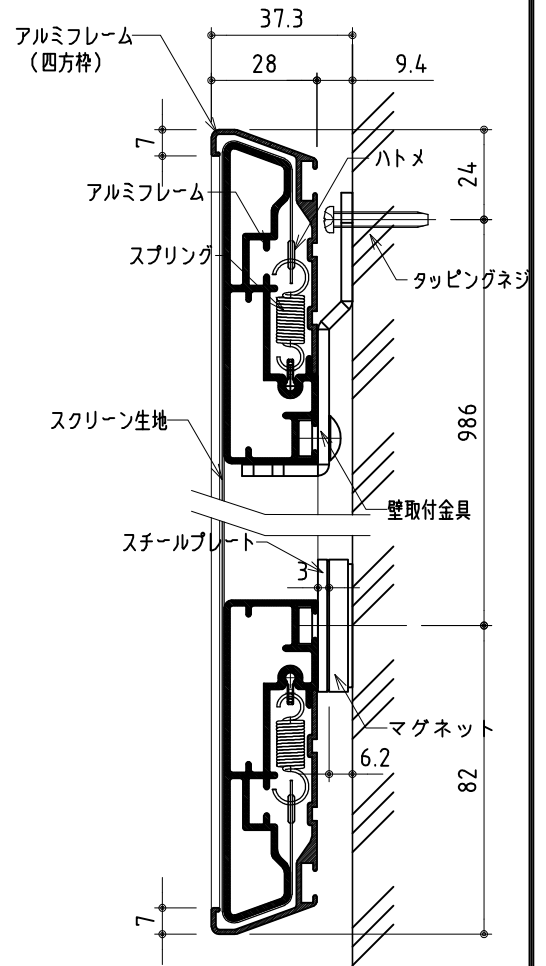

外観図(正面) S=1/20

外観図(背面) S=1/20

A-A断面図 S=1/2

*製品の仕様及びデザインは改善等のために予告なく変更する場合があります。

生地	超短焦点クリアブラック	付属品	壁面取付金具 (スチール製 t=3.0mm) 取付用ビス一式、カールプラグ	
質量	12.8kg	備考		
フレーム	フレーム : アルミ型材、シルバー色 四方枠 : アルミ型材、ベルベット貼			
 株式会社 ケイアイシー	尺度	1/20, 1/2	品名 80インチ 超短焦点対応パネルスクリーン (16:10サイズ)	
	単位	mm	Rev. 2021/09/03	型番 CBYH-WX80 No.