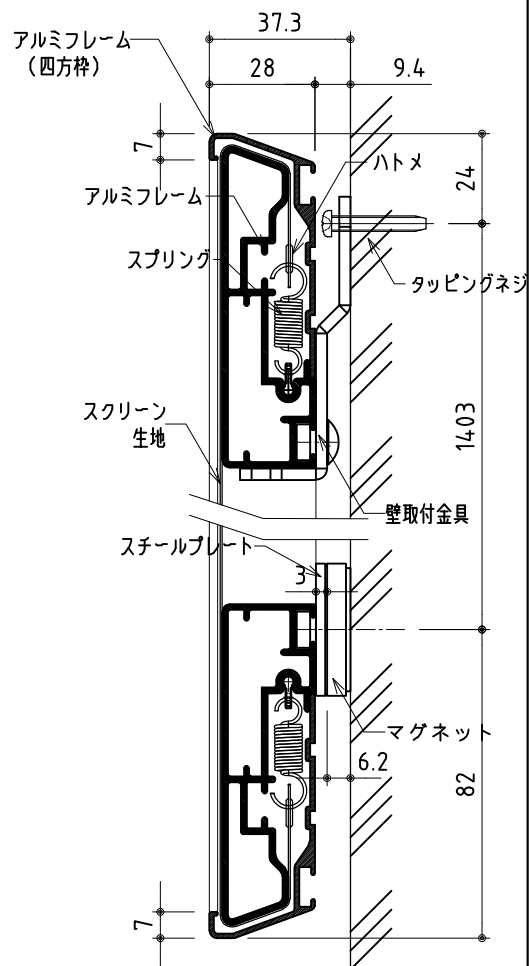

外観図(正面) S=1/30

外観図(背面) S=1/30

A-A断面図 S=1/2

※製品の仕様及びデザインは改善等のために予告なく変更する場合があります。

生地	超短焦点クリアブラック	付属品	壁面取付金具 (スチール製 t=3.0mm) 取付用ビス一式、カールプラグ	
質量	20.7kg	備考		
フレーム	フレーム : アルミ型材、シルバー色 四方枠 : アルミ型材、ベルベット貼			
KIC 株式会社 ケイアイシー KIC CORPORATION	尺度	1/30, 1/2	品名 120インチ 超短焦点対応パネルスクリーン (16:9サイズ)	
	単位	mm	Rev. 2021/09/03	型番 CBYH-HD120 No.