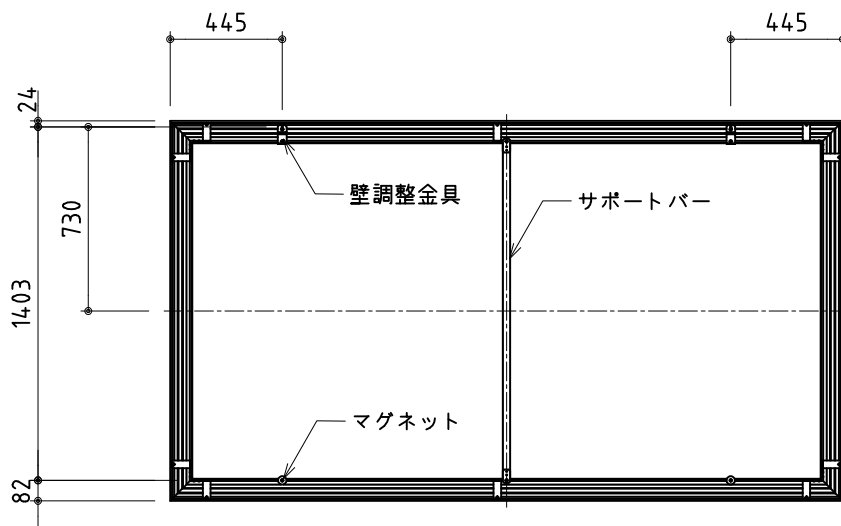

外観図(正面) S=1/30

外観図(背面) S=1/30

A-A断面図 S=1/2

※製品の仕様及びデザインは改善等のために予告なく変更する場合があります。

生地	超短焦点クリアブラック	付属品	壁面取付金具 (スチール製 t=3.0mm) 取付用ビス一式、カールプラグ	
質量	20.7kg	備考		
フレーム	フレーム : アルミ型材、シルバー色 四方枠 : アルミ型材、ベルベット貼			
KIC 株式会社 ケイアイシー KIC CORPORATION	尺度	1/30, 1/2	品名 120インチ 超短焦点対応パネルスクリーン (16:9サイズ)	
	単位	mm	Rev. 2021/09/03	型番 CBYH-HD120 No.