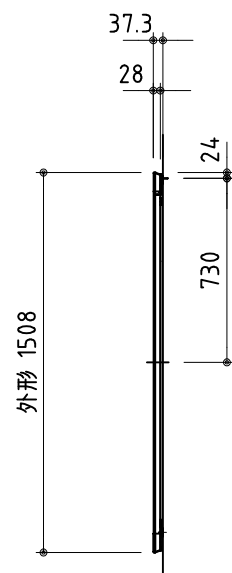

外観図(正面) S=1/30

外観図(背面) S=1/30

A-A断面図 S=1/2

※製品の仕様及びデザインは改善等のために予告なく変更する場合があります。

生地	超短焦点クリアブラック	付属品	壁面取付金具 (スチール製 t=3.0mm) 取付用ビス一式、カールプラグ	
質量	20.7kg	備考		
フレーム	フレーム : アルミ型材、シルバー色 四方枠 : アルミ型材、ベルベット貼			
KIC 株式会社 ケイアイシー KIC CORPORATION	尺度	1/30, 1/2	品名 120インチ 超短焦点対応パネルスクリーン (16:9サイズ)	
	単位	mm	Rev. 2021/09/03	型番 CBYH-HD120 No.