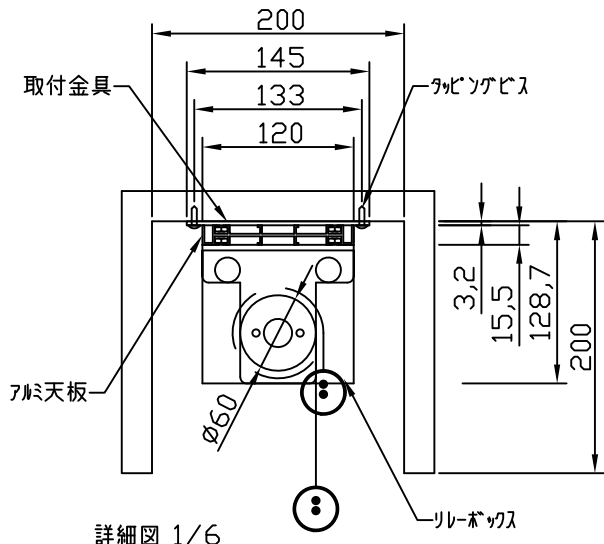

平面図 1/30

スクリーンボックス有効寸法 2300

スクリーン外形寸法 2131

リレーボックス 取付金具 3ヶ所 アルミ天板 スクリーンボックス (別途工事)

入力AC100V
1.6×2C
(1次側)

130 400 130

上部マスク
透明PET

画面有効 1771

生地幅 1871

アルミバー

外観図 1/30

上部マスク寸法は内部
リミットスイッチにて調整可能
(0~400)

断面図 1/30

0.75×4C
(2次側)

1連用フルカラー埋め込み型スイッチ

1連フルカラー埋め込みスイッチ

詳細図 1/6

*製品の仕様及びデザインは改善等のために予告なく変更する場合があります。

生地	彩美's	付属品	1連フルカラーモダンプレート (ミルクホワイト)
モーター	ロー内蔵型 消費電流 1.05A 消費電力 105VA	取付金具、タッピングビス	
天板	材質: アルミ製 塗装色: アルマイト B2クリアー	別売品	ワイヤレスリモコン
電源	AC100V 50/60Hz	別途工事	電気配線配管工事 (1次、2次側共)、スイッチボックス スクリーンボックス
制御	DC5V		
質量	11kg		

株式会社 ケイアイシー

尺度 A4 1/30 1/6

品名 80インチ電動スクリーン 天板タイプ (HD16:9フォーマット)

単位 mm

Rev. 2019/06/12

型番 FEN-HD80S

No.