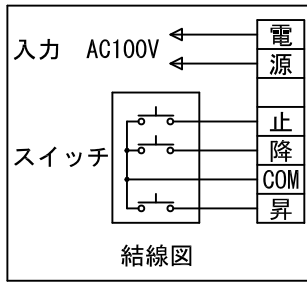

生地幅 1871

アルミバー

外観図 1/30

上部マスク寸法は内部
リミットスイッチにて調整可能
(0~400)

断面図 1/30

0.75×4C
(2次側)

1連用フルカラー埋め込み型スイッチ

1連フルカラー埋め込みスイッチ

詳細図 1/6

*製品の仕様及びデザインは改善等のために予告なく変更する場合があります。

生地	彩美's	付属品	1連フルカラーモダンプレート (ミルクホワイト)
モーター	ロー内蔵型 消費電流 1.05A 消費電力 105VA	取付金具、タッピングビス	
天板	材質: アルミ製 塗装色: アルマイト B2クリアー	別売品	ワイヤレスリモコン
電源	AC100V 50/60Hz	別途工事	電気配線配管工事 (1次、2次側共)、スイッチボックス スクリーンボックス
制御	DC5V		
質量	11kg		