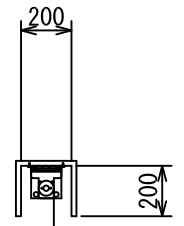

平面図 1/30

スクリーンボックス有効寸法 2300

スクリーン外形寸法 2131

リレーボックス 取付金具 3ヶ所 アルミ天板 スクリーンボックス (別途工事)

入力AC100V
1.6×2C
(1次側)

130 400 130

上部マスク
透明PET

画面有効 1771

生地幅 1871

アルミバー

外観図 1/30

上部マスク寸法は内部
リミットスイッチにて調整可能
(0~400)

断面図 1/30

0.75×4C
(2次側)

1連用フルカラー埋め込み型スイッチ

1連フルカラー埋め込みスイッチ

株式会社 ケイアイシー

尺度 A4 1/30 1/6

品名 80インチ電動スクリーン 天板タイプ (HD16:9フォーマット)

単位 mm

Rev. 2019/06/12

型番 FEN-HD80S

No.