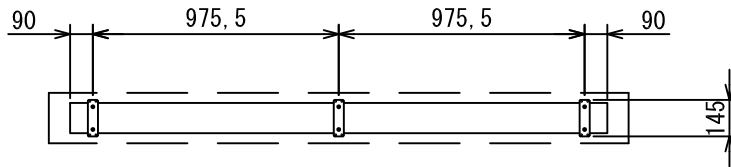

平面図 1/30

スクリーンボックス有効寸法 2300

スクリーン外形寸法 2131

リレーボックス 取付金具 3ヶ所 アルミ天板 スクリーンボックス (別途工事)

入力AC100V
1.6×2C
(1次側)

130 400 130

上部マスク
透明PET

画面有効 1771

生地幅 1871

アルミバー

外観図 1/30

上部マスク寸法は内部
リミットスイッチにて調整可能
(0~400)

断面図 1/30

0.75×4C
(2次側)

1連用フルカラー埋め込み型スイッチ

1連フルカラー埋め込みスイッチ

株式会社 ケイアイシー

尺度 A4 1/30 1/6

品名 80インチ電動スクリーン 天板タイプ (HD16:9フォーマット)

単位 mm

Rev. 2019/06/12

型番 FEN-HD80S

No.