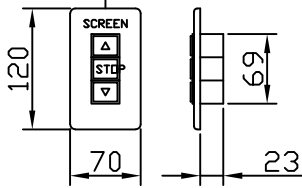

平面図 1/30

スクリーンボックス有効寸法 2300

スクリーン外形寸法 2131

リレーボックス 取付金具 3ヶ所 アルミ天板 スクリーンボックス (別途工事)

入力AC100V
1.6×2C
(1次側)

130 400 130

上部マスク
透明PET

画面有効 1771

生地幅 1871

アルミバー

外観図 1/30

上部マスク寸法は内部
リミットスイッチにて調整可能
(0~400)

断面図 1/30

0.75×4C
(2次側)

1連用フルカラー埋め込み型スイッチ

1連フルカラー埋め込みスイッチ

詳細図 1/6

*製品の仕様及びデザインは改善等のために予告なく変更する場合があります。

生地	彩美's	付属品	1連フルカラーモダンプレート (ミルクホワイト)
モーター	ロー内蔵型 消費電流 1.05A 消費電力 105VA	取付金具、タッピングビス	
天板	材質: アルミ製 塗装色: アルマイト B2クリアー	別売品	ワイヤレスリモコン
電源	AC100V 50/60Hz	別途工事	電気配線配管工事 (1次、2次側共)、スイッチボックス スクリーンボックス
制御	DC5V		
質量	11kg		

株式会社 ケイアイシー

尺度 A4 1/30 1/6

品名 80インチ電動スクリーン 天板タイプ (HD16:9フォーマット)

単位 mm

Rev. 2019/06/12

型番 FEN-HD80S

No.