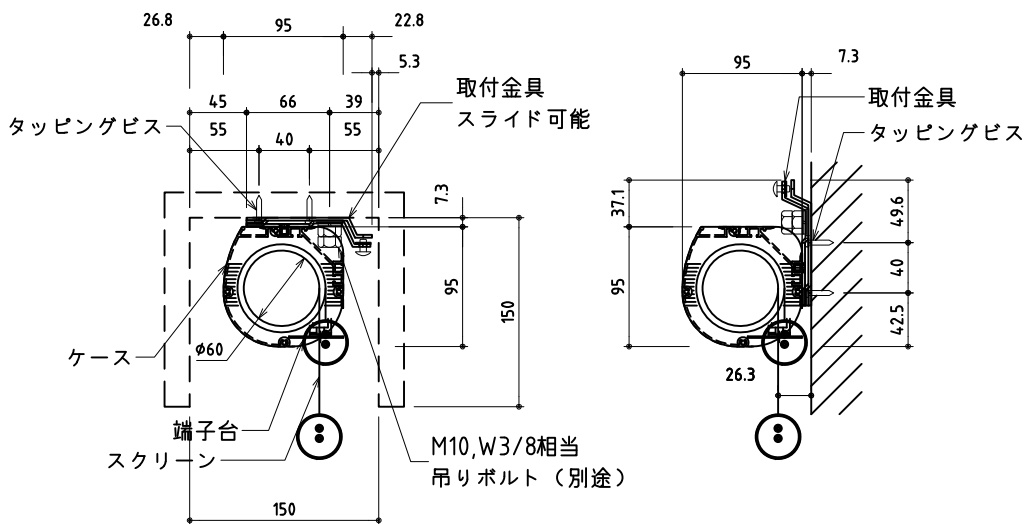

外觀図 S=1/30

※上部マスク寸法は内部リミットスイッチにて調整可能(0~400)

1軸フルカラー埋め込みスイッチ

ボックス取付時 S=1/6

壁面取付時 S=1/6

※製品の仕様及びデザインは改善等のために予告なく変更する場合があります。

生地	彩美's	付属品	1軸フルカラーモダンプレート (ミルキークロイト)
モーター	ロー内蔵型 消費電流 1.05A 消費電力 105VA	別売品	取付金具、タッピングビス
ケース	材質：アルミ製 塗装色：オフホワイト	別売品	ワイヤレスリモコン
電源	AC100V 50/60Hz	別途工事	電気配線配管工事 (1次、2次側共)、スイッチボックス スクリーンボックス
制御	DC5V		
質量	11kg		

株式会社 ケイアイシー

尺度 A4 1/30 1/6  
単位 mm

品名 80インチ電動スクリーン ケース入り (HD16:9フォーマット)

Rev. 2019/06/12

型番 FEK-HD80S

No.