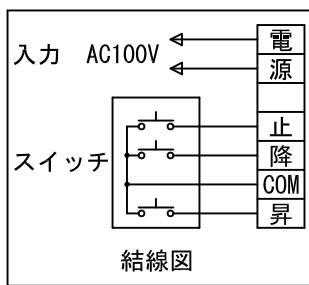

外觀図 S=1/30

※上部マスク寸法は内部リミットスイッチにて調整可能(0~400)

1軸フルカラー埋め込みスイッチ

ボックス取付時 S=1/6

壁面取付時 S=1/6

※製品の仕様及びデザインは改善等のために予告なく変更する場合があります。

生地	彩美's	付属品	1軸フルカラーモダンプレート (ミルキークロイト)
モーター	ロー内蔵型 消費電流 1.05A 消費電力 105VA	別売品	取付金具、タッピングビス
ケース	材質：アルミ製 塗装色：オフホワイト	別売品	ワイヤレスリモコン
電源	AC100V 50/60Hz	別途工事	電気配線配管工事 (1次、2次側共)、スイッチボックス スクリーンボックス
制御	DC5V		
質量	11kg		

株式会社 ケイアイシー

尺度 A4 1/30 1/6  
単位 mm

品名 80インチ電動スクリーン ケース入り (HD16:9フォーマット)

Rev. 2019/06/12

型番 FEK-HD80S

No.