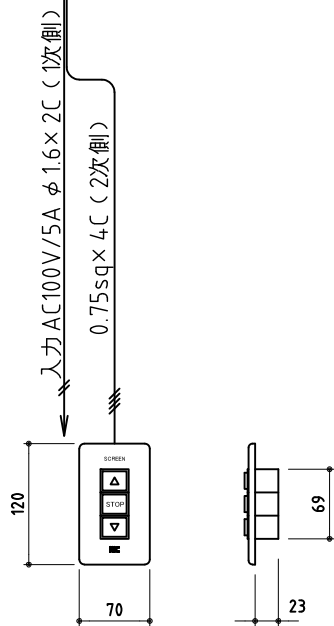

外觀図 S=1/30

※上部マスク寸法は内部リミットスイッチにて調整可能(0~400)

1軸フルカラー埋め込みスイッチ

ボックス取付時 S=1/6

壁面取付時 S=1/6

※製品の仕様及びデザインは改善等のために予告なく変更する場合があります。

生地	彩美's	付属品	1軸フルカラーモダンプレート (ミルキークロイト)
モーター	ロー内蔵型 消費電流 1.05A 消費電力 105VA	別売品	取付金具、タッピングビス
ケース	材質：アルミ製 塗装色：オフホワイト	別売品	ワイヤレスリモコン
電源	AC100V 50/60Hz	別途工事	電気配線配管工事 (1次、2次側共)、スイッチボックス スクリーンボックス
制御	DC5V		
質量	11kg		

株式会社 ケイアイシー

尺度 A4 1/30 1/6  
単位 mm

品名 80インチ電動スクリーン ケース入り (HD16:9フォーマット)

Rev. 2019/06/12

型番 FEK-HD80S

No.