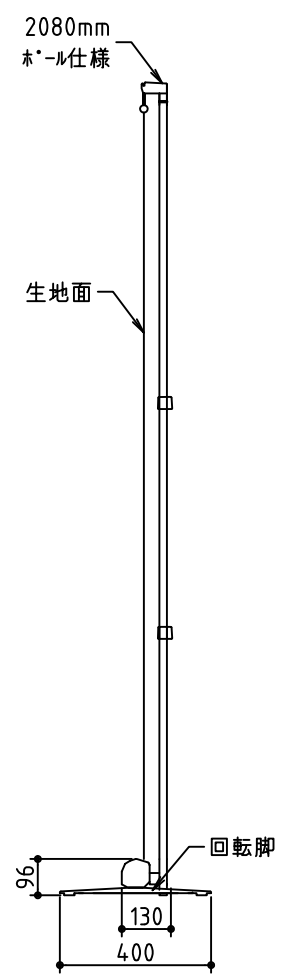

使用時

収納時

\*製品の仕様及びデザインは改善等のため予告なく変更する場合があります。

生地	フィルムスクリーン	質量	5.7 kg
ケース	材質：アルミ型材 色：シルバー	備考	ロック付シングルポール
寸法	画面有効：1720(幅)×1080(高さ)16：10		
	使用時：1840(幅)×2150(高さ)×400(奥行) *最大		
	収納時：1840(幅)×96(高さ)×130(奥行)		

尺度	1/20	品名	80型(16:10) モバイルスクリーン	
単位	mm	Rev.	2016/11/29	型番 VMR-WX80 No.