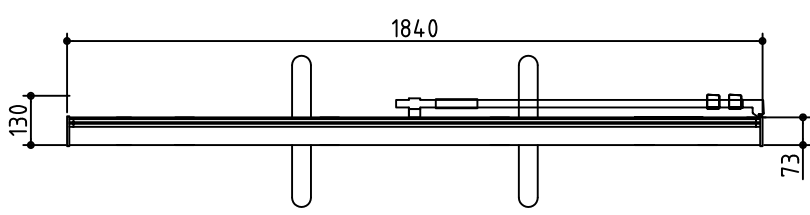

使用時

収納時

\*製品の仕様及びデザインは改善等のため予告なく変更する場合があります。

生地	フィルムスクリーン	質量	5.7 kg
ケース	材質：アルミ型材 色：シルバー	備考	ロック付シングルポール
寸法	画面有効：1720(幅)×1080(高さ)16：10		
	使用時：1840(幅)×2150(高さ)×400(奥行) *最大		
	収納時：1840(幅)×96(高さ)×130(奥行)		

尺度	1/20	品名	80型(16:10) モバイルスクリーン	
単位	mm	Rev.	2016/11/29	型番 VMR-WX80 No.