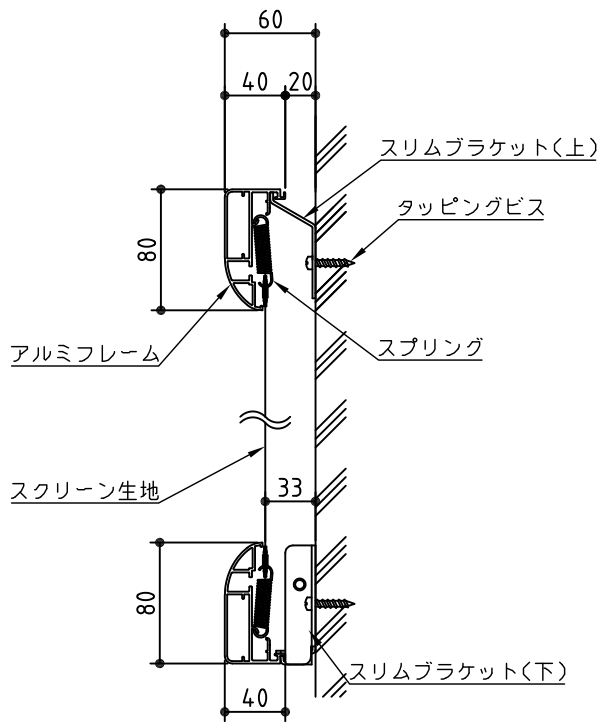

外観図 S=1/30

A-A断面 S=1/5

製品の仕様及びデザインは改善等のため予告なく変更する場合があります。

生地	VFマットホワイト (MW)、マットグレイ (MG)	質量	8.4kg
フレーム	材質：アルミ押出型材 ベルベット貼付仕上げ	付属品	スリムブラケット (2組)、タッピングビス スプリング
	尺度 A4 1/30 1/5	品名 80インチフレーム張込スクリーン (4:3)	
	単位 mm	Rev.	型番 VFR-80
			No.