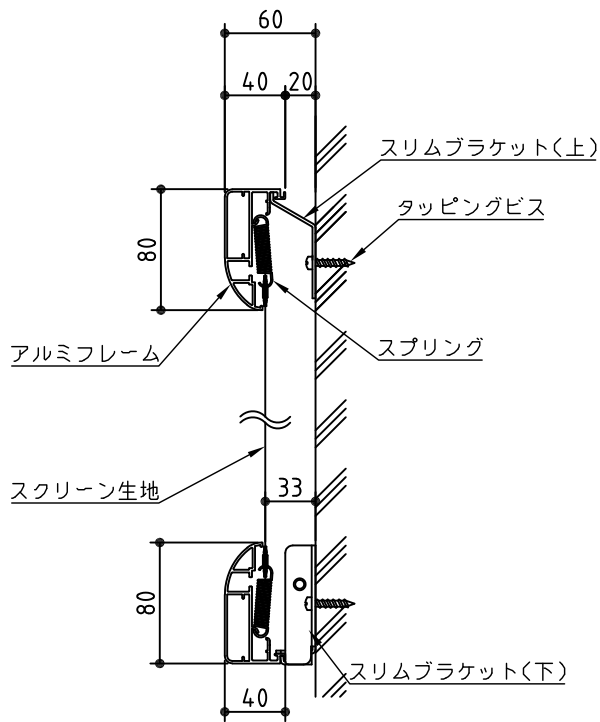

外観図 S=1/30

A-A断面 S=1/5

製品の仕様及びデザインは改善等のため予告なく変更する場合があります。

生地	VFマットホワイト (MW)、マットグレイ (MG)	質量	12.2kg
フレーム	材質：アルミ押出型材 ベルベット貼付仕上げ	付属品	スリムブラケット (2組)、タッピングビス スプリング
	尺度 A4 1/30 1/5	品名 120インチフレーム張込スクリーン (4:3)	
	単位 mm	Rev.	型番 VFR-120
			No.