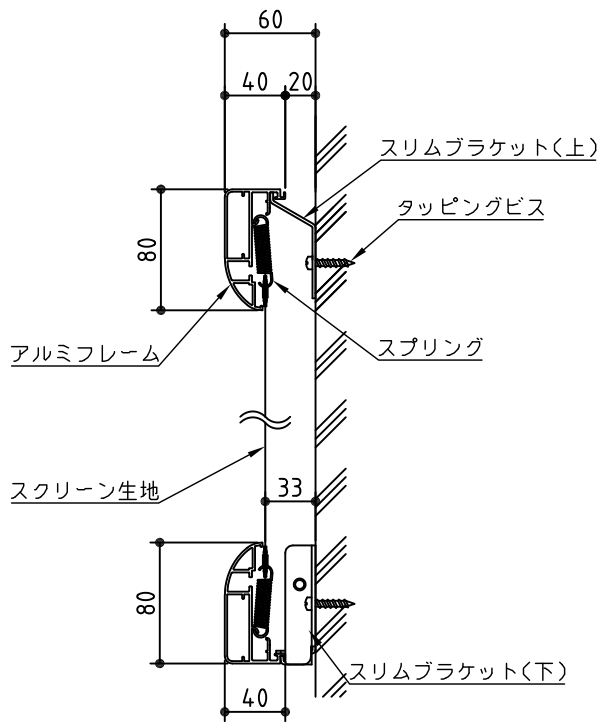

外観図 S=1/30

A-A断面 S=1/5

製品の仕様及びデザインは改善等のため予告なく変更する場合があります。

生地	VFマットホワイト (MW)、マットグレイ (MG)	質量	10.5kg
フレーム	材質：アルミ押出型材 ベルベット貼付仕上げ	付属品	スリムブラケット (2組)、タッピングビス スプリング
	尺度 A4 1/30 1/5	品名 100インチフレーム張込スクリーン (4:3)	
	単位 mm	Rev.	型番 VFR-100
		No.	