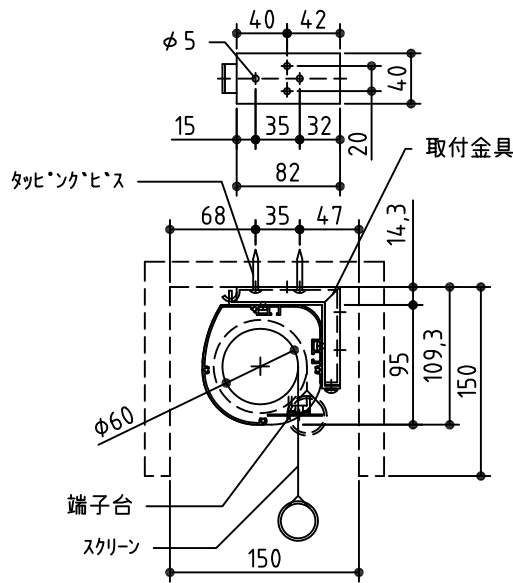

※取付ピッチは推奨です
任意の位置に設定可能

外観図 S=1/30

断面図 S=1/30

12フルカラー埋め込みスイッチ

ボックス取付時 S=1/6

壁面取付時 S=1/6

※製品の仕様及びデザインは改善等のために予告なく変更する場合があります

生地	ホワイト (防災品)	付属品	12フルカラーモータープレート (ミルクホワイト) 取付金具、タビックベス	
モーター	ローラ内蔵型 消費電流0.81A 消費電力81VA	別売品	ワイヤレスリモコン	
ケース	材質: アルミ製 塗装色: オフホワイト	別途工事	電気配線配管工事 (1次・2次側共) スイッチボックス、スクリーンボックス	
電源	AC100V 50/60Hz			
制御	DC12V			
質量	14.3Kg			
		尺度	A4 1/30 1/6	
		単位	mm	品名
		Rev.	型番	No.
			VER-WX120W	