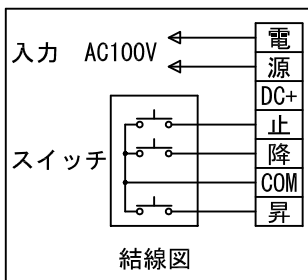

※取付ピッチは推奨です
任意の位置に設定可能

外観図 S=1/30

断面図 S=1/30

12フルカラー埋め込みスイッチ

ボックス取付時 S=1/6

壁面取付時 S=1/6

※製品の仕様及びデザインは改善等のために予告なく変更する場合があります

生地	ホワイト (防災品)	付属品	12フルカラーモータープレート (ミルクホワイト) 取付金具、タビックベス	
モーター	ローラ内蔵型 消費電流0.81A 消費電力81VA	別売品	ワイヤレスリモコン	
ケース	材質: アルミ製 塗装色: オフホワイト	別途工事	電気配線配管工事 (1次・2次側共) スイッチボックス、スクリーンボックス	
電源	AC100V 50/60Hz			
制御	DC12V			
質量	14.3Kg			
		尺度	A4 1/30 1/6	
		単位	mm	品名
		Rev.	型番	No.
			VER-WX120W	