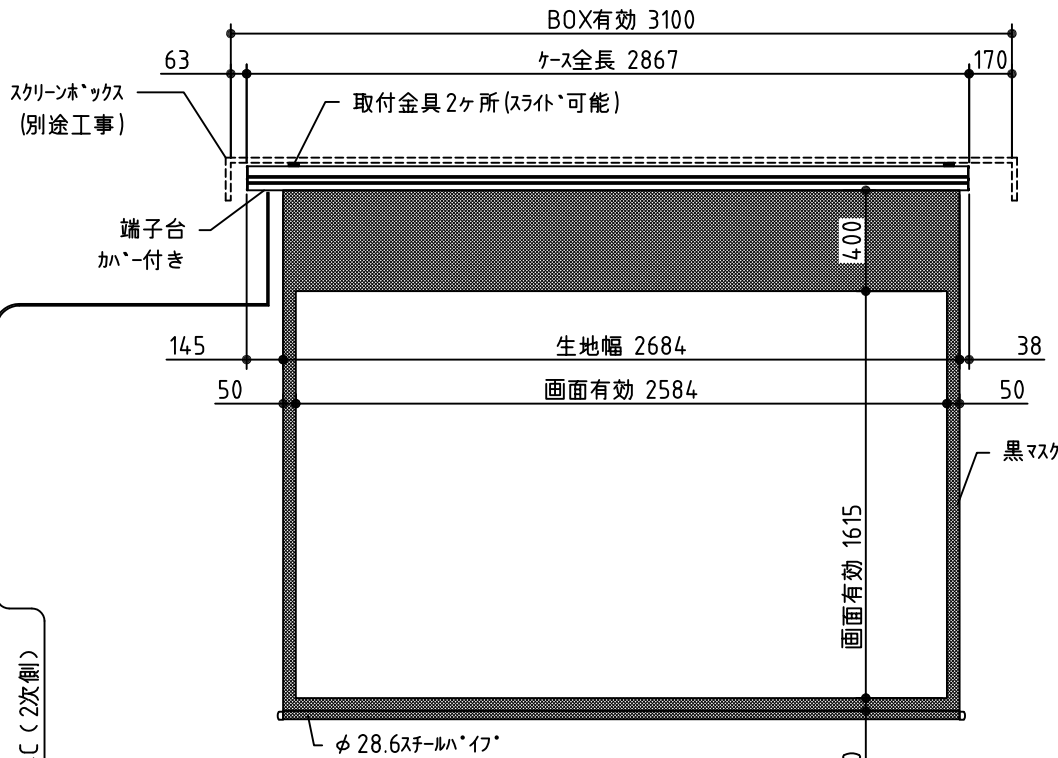

※取付ピッチは推奨です
任意の位置に設定可能

外観図 S=1/30

断面図 S=1/30

12フルカラー埋め込みスイッチ

ボックス取付時 S=1/6

壁面取付時 S=1/6

※製品の仕様及びデザインは改善等のために予告なく変更する場合があります

生地	ホワイト (防災品)	付属品	12フルカラーモータープレート (ミルクホワイト) 取付金具、タビックベス	
モーター	ローラ内蔵型 消費電流0.81A 消費電力81VA	別売品	ワイヤレスリモコン	
ケース	材質: アルミ製 塗装色: オフホワイト	別途工事	電気配線配管工事 (1次・2次側共) スイッチボックス、スクリーンボックス	
電源	AC100V 50/60Hz			
制御	DC12V			
質量	14.3Kg			
		尺度	A4 1/30 1/6	
		単位	mm	品名
		Rev.	型番	No.
			VER-WX120W	