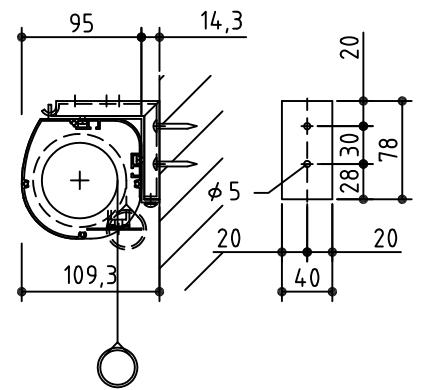

※取付ピッチは推奨です
任意の位置に設定可能

外観図 S=1/30

断面図 S=1/30

12フルカラー埋め込みスイッチ

ボックス取付時 S=1/6

壁面取付時 S=1/6

※製品の仕様及びデザインは改善等のために予告なく変更する場合があります

生地	ホワイト (防災品)	付属品	12フルカラーモータープレート (ミルクホワイト) 取付金具、タビックベス	
モーター	ローラ内蔵型 消費電流0.81A 消費電力81VA	別売品	ワイヤレスリモコン	
ケース	材質: アルミ製 塗装色: オフホワイト	別途工事	電気配線配管工事 (1次・2次側共) スイッチボックス、スクリーンボックス	
電源	AC100V 50/60Hz			
制御	DC12V			
質量	14.3Kg			
		尺度	A4 1/30 1/6	
		単位	mm	品名
		Rev.	型番	No.
			VER-WX120W	