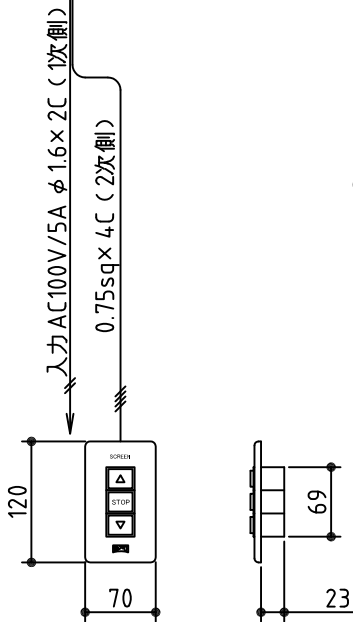

※取付ピッチは推奨です
任意の位置に設定可能

外観図 S=1/30

断面図 S=1/30

12フルカラー埋め込みスイッチ

ボックス取付時 S=1/6

壁面取付時 S=1/6

※製品の仕様及びデザインは改善等のために予告なく変更する場合があります

生地	ホワイト (防災品)	付属品	12フルカラーモータープレート (ミルクホワイト) 取付金具、タビックベス	
モーター	ローラ内蔵型 消費電流0.81A 消費電力81VA	別売品	ワイヤレスリモコン	
ケース	材質: アルミ製 塗装色: オフホワイト	別途工事	電気配線配管工事 (1次・2次側共) スイッチボックス、スクリーンボックス	
電源	AC100V 50/60Hz			
制御	DC12V			
質量	14.3Kg			
		尺度	A4 1/30 1/6	
		単位	mm	品名
		Rev.	型番	No.
			VER-WX120W	