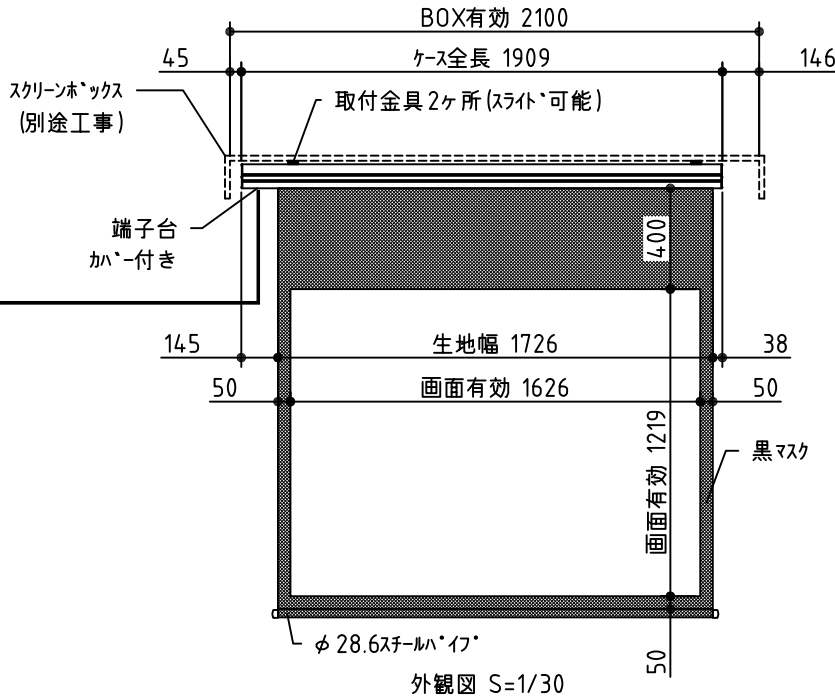

平面図 S=1/30

※取付ピッチは推奨です
任意の位置に設定可能

外観図 S=1/30

断面図 S=1/30

1鍵フルカラー埋め込みスイッチ

ボックス取付時 S=1/6

壁面取付時 S=1/6

※製品の仕様及びデザインは改善等のために予告なく変更する場合があります

生地	ホワイト(防災品)	付属品	1鍵フルカラーボタンプレート(ミルクホワイト) 取付金具、タッピングビス		
モーター	ローラ内蔵型 消費電流0.81A 消費電力81VA	別売品	ワイヤレスリモコン		
ケース	材質:アルミ製 塗装色:ホワイト	別途工事	電気配線配管工事(1次・2次側共) スイッチボックス、スクリーンボックス		
電源	AC100V 50/60Hz				
制御	DC12V				
質量	10.3Kg				
		尺度	A4 1/30 1/6		
		単位	mm	品名	80インチ電動巻き上げ式スクリーン(ケース入4:3フォーマット)
		Rev.	型番	VER-80W	No.