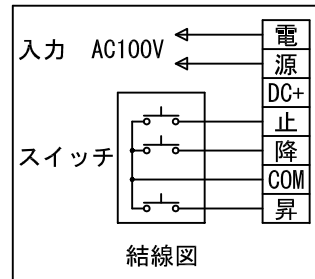

平面図 S=1/30

※取付ピッチは推奨です
任意の位置に設定可能

外観図 S=1/30

断面図 S=1/30

1鍵フルカラー埋め込みスイッチ

ボックス取付時 S=1/6

壁面取付時 S=1/6

※製品の仕様及びデザインは改善等のために予告なく変更する場合があります

生地	ホワイト(防災品)	付属品	1鍵フルカラーボタンプレート(ミルクホワイト) 取付金具、タッピングビス		
モーター	ローラ内蔵型 消費電流0.81A 消費電力81VA	別売品	ワイヤレスリモコン		
ケース	材質:アルミ製 塗装色:ホワイト	別途工事	電気配線配管工事(1次・2次側共) スイッチボックス、スクリーンボックス		
電源	AC100V 50/60Hz				
制御	DC12V				
質量	10.3Kg				
		尺度	A4 1/30 1/6		
		単位	mm	品名	80インチ電動巻き上げ式スクリーン(ケース入4:3フォーマット)
		Rev.	型番	VER-80W	No.