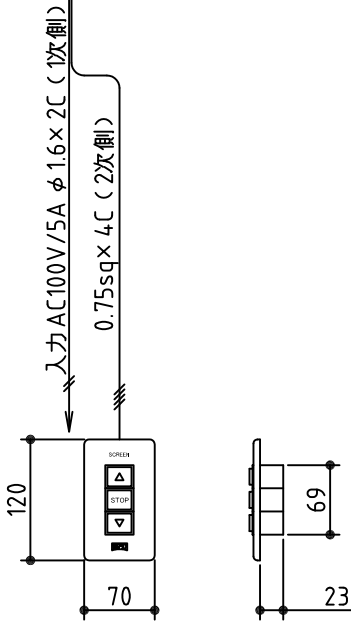

平面図 S=1/30

※取付ピッチは推奨です
任意の位置に設定可能

外観図 S=1/30

断面図 S=1/30

1鍵フルカラー埋め込みスイッチ

ボックス取付時 S=1/6

壁面取付時 S=1/6

※製品の仕様及びデザインは改善等のために予告なく変更する場合があります

生地	ホワイト(防災品)	付属品	1鍵フルカラーボタンプレート(ミルクホワイト) 取付金具、タッピングビス		
モーター	ローラ内蔵型 消費電流0.81A 消費電力81VA	別売品	ワイヤレスリモコン		
ケース	材質:アルミ製 塗装色:ホワイト	別途工事	電気配線配管工事(1次・2次側共) スイッチボックス、スクリーンボックス		
電源	AC100V 50/60Hz				
制御	DC12V				
質量	10.3Kg				
		尺度	A4 1/30 1/6		
		単位	mm	品名	80インチ電動巻き上げ式スクリーン(ケース入4:3フォーマット)
		Rev.	型番	VER-80W	No.