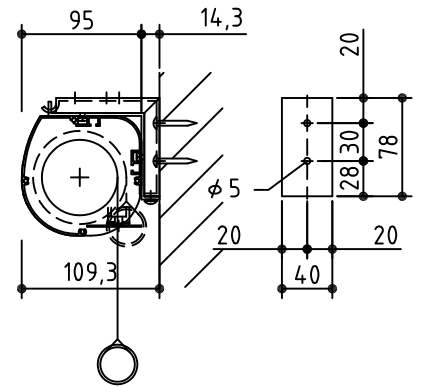

平面図 S=1/30

※取付ピッチは推奨です
任意の位置に設定可能

外観図 S=1/30

断面図 S=1/30

1鍵フルカラー埋め込みスイッチ

ボックス取付時 S=1/6

壁面取付時 S=1/6

※製品の仕様及びデザインは改善等のために予告なく変更する場合があります

生地	ホワイト(防災品)	付属品	1鍵フルカラーボタンプレート(ミルクホワイト) 取付金具、タッピングビス		
モーター	ローラ内蔵型 消費電流0.81A 消費電力81VA	別売品	ワイヤレスリモコン		
ケース	材質:アルミ製 塗装色:ホワイト	別途工事	電気配線配管工事(1次・2次側共) スイッチボックス、スクリーンボックス		
電源	AC100V 50/60Hz				
制御	DC12V				
質量	10.3Kg				
		尺度	A4 1/30 1/6		
		単位	mm	品名	80インチ電動巻き上げ式スクリーン(ケース入4:3フォーマット)
		Rev.	型番	VER-80W	No.