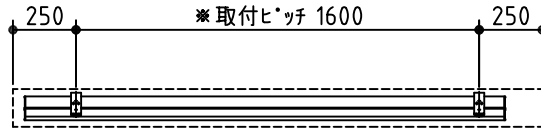

平面図 S=1/30

※取付ピッチは推奨です
任意の位置に設定可能

外観図 S=1/30

断面図 S=1/30

1鍵フルカラー埋め込みスイッチ

ボックス取付時 S=1/6

壁面取付時 S=1/6

※製品の仕様及びデザインは改善等のために予告なく変更する場合があります

生地	ホワイト(防災品)	付属品	1鍵フルカラーボタンプレート(ミルクホワイト) 取付金具、タッピングビス		
モーター	ローラ内蔵型 消費電流0.81A 消費電力81VA	別売品	ワイヤレスリモコン		
ケース	材質:アルミ製 塗装色:ホワイト	別途工事	電気配線配管工事(1次・2次側共) スイッチボックス、スクリーンボックス		
電源	AC100V 50/60Hz				
制御	DC12V				
質量	10.3Kg				
		尺度	A4 1/30 1/6		
		単位	mm	品名	80インチ電動巻き上げ式スクリーン(ケース入4:3フォーマット)
		Rev.	型番	VER-80W	No.