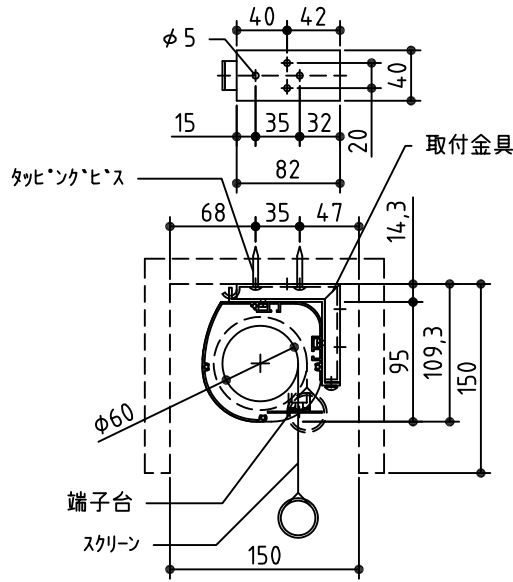

平面図 S=1/30

※取付ピッチは推奨です
任意の位置に設定可能

外観図 S=1/30

断面図 S=1/30

1鍵フルカラー埋め込みスイッチ

ボックス取付時 S=1/6

壁面取付時 S=1/6

※製品の仕様及びデザインは改善等のために予告なく変更する場合があります

生地	ホワイト(防災品)	付属品	1鍵フルカラーボタンプレート(ミルクホワイト) 取付金具、タッピングビス		
モーター	ローラ内蔵型 消費電流0.81A 消費電力81VA	別売品	ワイヤレスリモコン		
ケース	材質:アルミ製 塗装色:ホワイト	別途工事	電気配線配管工事(1次・2次側共) スイッチボックス、スクリーンボックス		
電源	AC100V 50/60Hz				
制御	DC12V				
質量	10.3Kg				
		尺度	A4 1/30 1/6		
		単位	mm	品名	80インチ電動巻き上げ式スクリーン(ケース入4:3フォーマット)
		Rev.	型番	VER-80W	No.