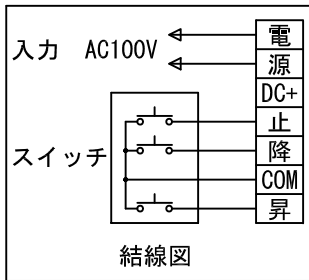

平面図 S=1/40

※取付ピッチは推奨です
任意の位置に設定可能

外觀図 S=1/40

断面図 S=1/40

ホック取付時 S=1/5

壁面取付時 S=1/5

※製品の仕様及びデザインは改善等のために予告なく変更する場合があります

鍵フルカラー埋め込みスイッチ

生地	ホワイト(防炎品)	付属品	鍵フルカラーボタンプレート(ミルクホワイト) 取付金具、タッピングビス
モーター	ロー内蔵型 消費電流 0.81A 消費電力 81VA	別売品	ワイヤレスリモコン
ケース	材質:アルミ製 塗装色:ホワイト	別途工事	電気配線配管工事(1次、2次側共)、 スイッチボックス、スクリーンボックス
電源	AC100V 50/60Hz		
制御	DC12V		
質量	20.6Kg		

尺度
A4 1/40 1/5

単位
mm

品名
150インチ電動巻き上げ式スクリーン (ケース入 4:3フォーマット)

Rev.

型番
VER-150W

No.