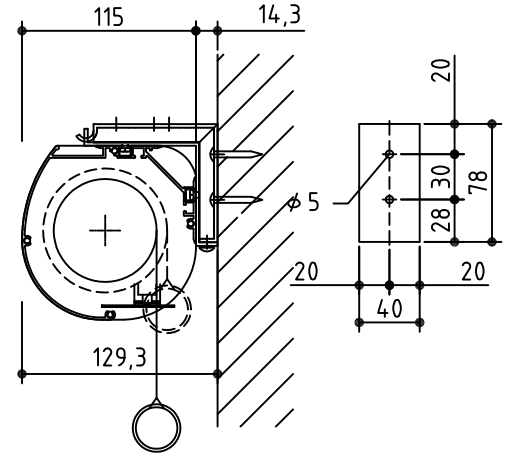

平面図 S=1/40

※取付ピッチは推奨です
任意の位置に設定可能

外觀図 S=1/40

断面図 S=1/40

ホック取付時 S=1/5

壁面取付時 S=1/5

※製品の仕様及びデザインは改善等のために予告なく変更する場合があります

鍵フルカラー埋め込みスイッチ

生地	ホワイト(防炎品)	付属品	鍵フルカラーボタンプレート(ミルクホワイト) 取付金具、タッピングビス
モーター	ロー内蔵型 消費電流 0.81A 消費電力 81VA	別売品	ワイヤレスリモコン
ケース	材質:アルミ製 塗装色:ホワイト	別途工事	電気配線配管工事(1次、2次側共)、 スイッチボックス、スクリーンボックス
電源	AC100V 50/60Hz		
制御	DC12V		
質量	20.6Kg		

尺度
A4 1/40 1/5

単位
mm

品名
150インチ電動巻き上げ式スクリーン (ケース入 4:3フォーマット)

Rev.

型番
VER-150W

No.