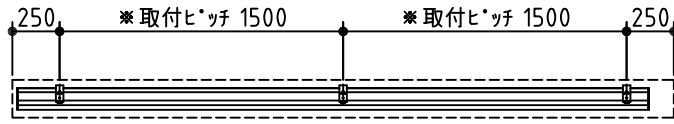

平面図 S=1/40

※取付ピッチは推奨です
任意の位置に設定可能

外觀図 S=1/40

断面図 S=1/40

ホック取付時 S=1/5

壁面取付時 S=1/5

※製品の仕様及びデザインは改善等のために予告なく変更する場合があります

鍵フルカラー埋め込みスイッチ

生地	ホワイト(防炎品)	付属品	鍵フルカラーボタンプレート(ミルクホワイト) 取付金具、タッピングビス
モーター	ロー内蔵型 消費電流 0.81A 消費電力 81VA	別売品	ワイヤレスリモコン
ケース	材質:アルミ製 塗装色:ホワイト	別途工事	電気配線配管工事(1次、2次側共)、 スイッチボックス、スクリーンボックス
電源	AC100V 50/60Hz		
制御	DC12V		
質量	20.6Kg		

尺度
A4 1/40 1/5

単位
mm

品名
150インチ電動巻き上げ式スクリーン (ケース入 4:3フォーマット)

Rev.

型番
VER-150W

No.