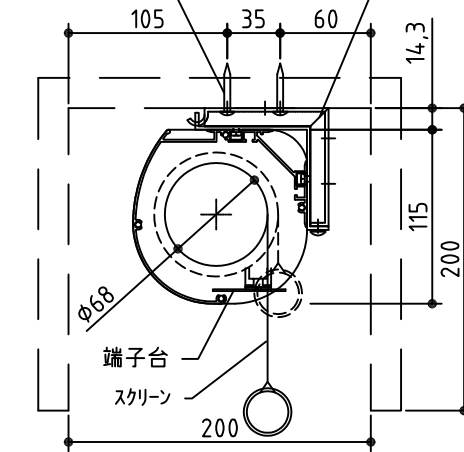

平面図 S=1/40

※取付ピッチは推奨です
任意の位置に設定可能

外觀図 S=1/40

断面図 S=1/40

ホック取付時 S=1/5

壁面取付時 S=1/5

※製品の仕様及びデザインは改善等のために予告なく変更する場合があります

鍵フルカラー埋め込みスイッチ

生地	ホワイト(防炎品)	付属品	鍵フルカラーボタンプレート(ミルクホワイト) 取付金具、タッピングビス
モーター	ロー内蔵型 消費電流 0.81A 消費電力 81VA	別売品	ワイヤレスリモコン
ケース	材質:アルミ製 塗装色:ホワイト	別途工事	電気配線配管工事(1次、2次側共)、 スイッチボックス、スクリーンボックス
電源	AC100V 50/60Hz		
制御	DC12V		
質量	20.6Kg		

尺度
A4 1/40 1/5

単位
mm

品名
150インチ電動巻き上げ式スクリーン (ケース入 4:3フォーマット)

Rev.

型番
VER-150W

No.