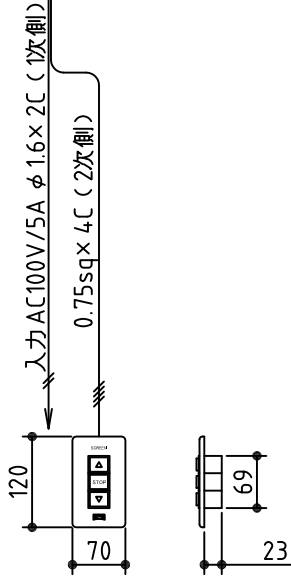

平面図 S=1/40

※取付ピッチは推奨です
任意の位置に設定可能

外觀図 S=1/40

断面図 S=1/40

ホック取付時 S=1/5

壁面取付時 S=1/5

※製品の仕様及びデザインは改善等のために予告なく変更する場合があります

鍵フルカラー埋め込みスイッチ

生地	ホワイト(防炎品)	付属品	鍵フルカラーボタンプレート(ミルクホワイト) 取付金具、タッピングビス
モーター	ロー内蔵型 消費電流 0.81A 消費電力 81VA	別売品	ワイヤレスリモコン
ケース	材質:アルミ製 塗装色:ホワイト	別途工事	電気配線配管工事(1次、2次側共)、 スイッチボックス、スクリーンボックス
電源	AC100V 50/60Hz		
制御	DC12V		
質量	20.6Kg		

尺度
A4 1/40 1/5

単位
mm

品名
150インチ電動巻き上げ式スクリーン (ケース入 4:3フォーマット)

Rev.

型番
VER-150W

No.