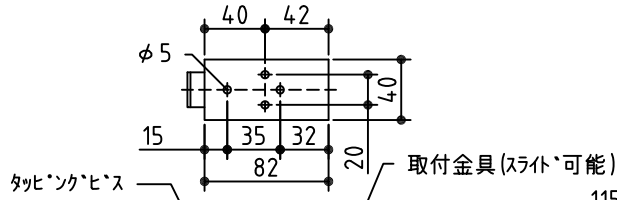

平面図 S=1/40

※取付ピッチは推奨です
任意の位置に設定可能

外觀図 S=1/40

断面図 S=1/40

ホック取付時 S=1/5

壁面取付時 S=1/5

※製品の仕様及びデザインは改善等のために予告なく変更する場合があります

鍵フルカラー埋め込みスイッチ

生地	ホワイト(防炎品)	付属品	鍵フルカラーボタンプレート(ミルクホワイト) 取付金具、タッピングビス
モーター	ロー内蔵型 消費電流 0.81A 消費電力 81VA	別売品	ワイヤレスリモコン
ケース	材質:アルミ製 塗装色:ホワイト	別途工事	電気配線配管工事(1次、2次側共)、 スイッチボックス、スクリーンボックス
電源	AC100V 50/60Hz		
制御	DC12V		
質量	20.6Kg		