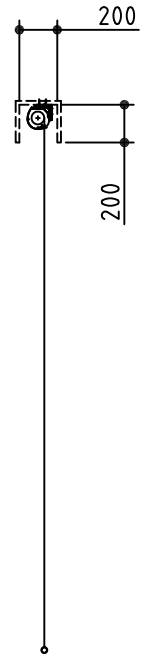

平面図 S=1/40

※取付ピッチは推奨です
任意の位置に設定可能

外觀図 S=1/40

断面図 S=1/40

ホック取付時 S=1/5

壁面取付時 S=1/5

※製品の仕様及びデザインは改善等のために予告なく変更する場合があります

鍵フルカラー埋め込みスイッチ

生地	ホワイト(防炎品)	付属品	鍵フルカラーボタンプレート(ミルクホワイト) 取付金具、タッピングビス
モーター	ロー内蔵型 消費電流 0.81A 消費電力 81VA	別売品	ワイヤレスリモコン
ケース	材質:アルミ製 塗装色:ホワイト	別途工事	電気配線配管工事(1次、2次側共)、 スイッチボックス、スクリーンボックス
電源	AC100V 50/60Hz		
制御	DC12V		
質量	20.6Kg		

尺度
A4 1/40 1/5

単位
mm

品名
150インチ電動巻き上げ式スクリーン (ケース入 4:3フォーマット)

Rev.

型番
VER-150W

No.