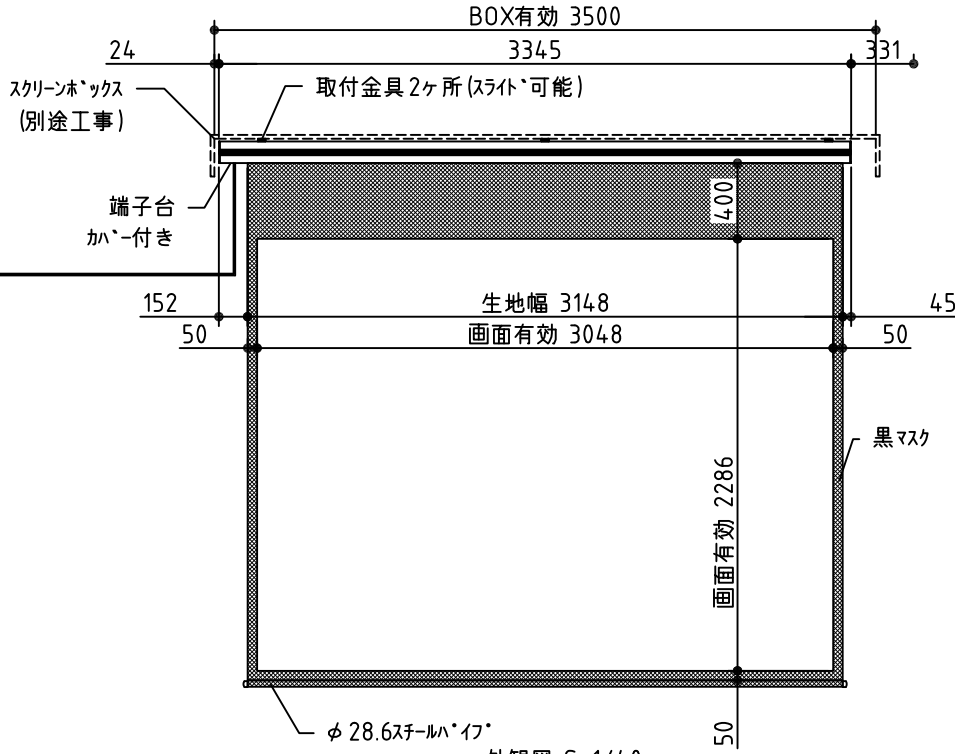

平面図 S=1/40

※取付ピッチは推奨です
任意の位置に設定可能

外觀図 S=1/40

断面図 S=1/40

ホック取付時 S=1/5

壁面取付時 S=1/5

※製品の仕様及びデザインは改善等のために予告なく変更する場合があります

鍵フルカラー埋め込みスイッチ

生地	ホワイト(防炎品)	付属品	鍵フルカラーボタンプレート(ミルクホワイト) 取付金具、タッピングビス
モーター	ロー内蔵型 消費電流 0.81A 消費電力 81VA	別売品	ワイヤレスリモコン
ケース	材質:アルミ製 塗装色:ホワイト	別途工事	電気配線配管工事(1次、2次側共)、 スイッチボックス、スクリーンボックス
電源	AC100V 50/60Hz		
制御	DC12V		
質量	20.6Kg		

尺度
A4 1/40 1/5

単位
mm

品名
150インチ電動巻き上げ式スクリーン (ケース入 4:3フォーマット)

Rev.

型番
VER-150W

No.