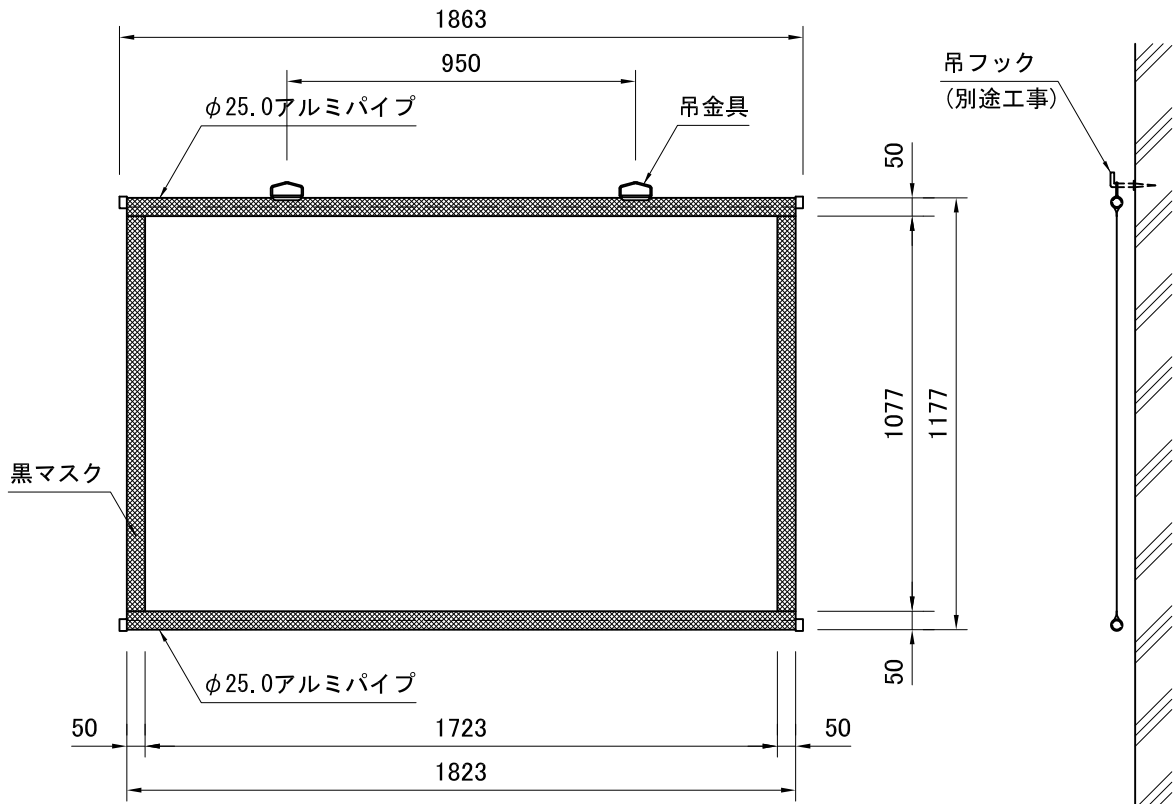

KH-WX80 S=1/20

外観図 S=1/20

製品の仕様及びデザインは改善等のため予告なく変更する場合があります。

生地	ホワイト(防災品)	質量	3.5kg
パイプ材質	アルミ	別途工事	吊フック
	尺度	A4 1/20	品名
	単位	mm	80インチ掛図スクリーン (HD16:10サイズ)
	Rev.	2023/05/31	型番 KH-WX80
			No.