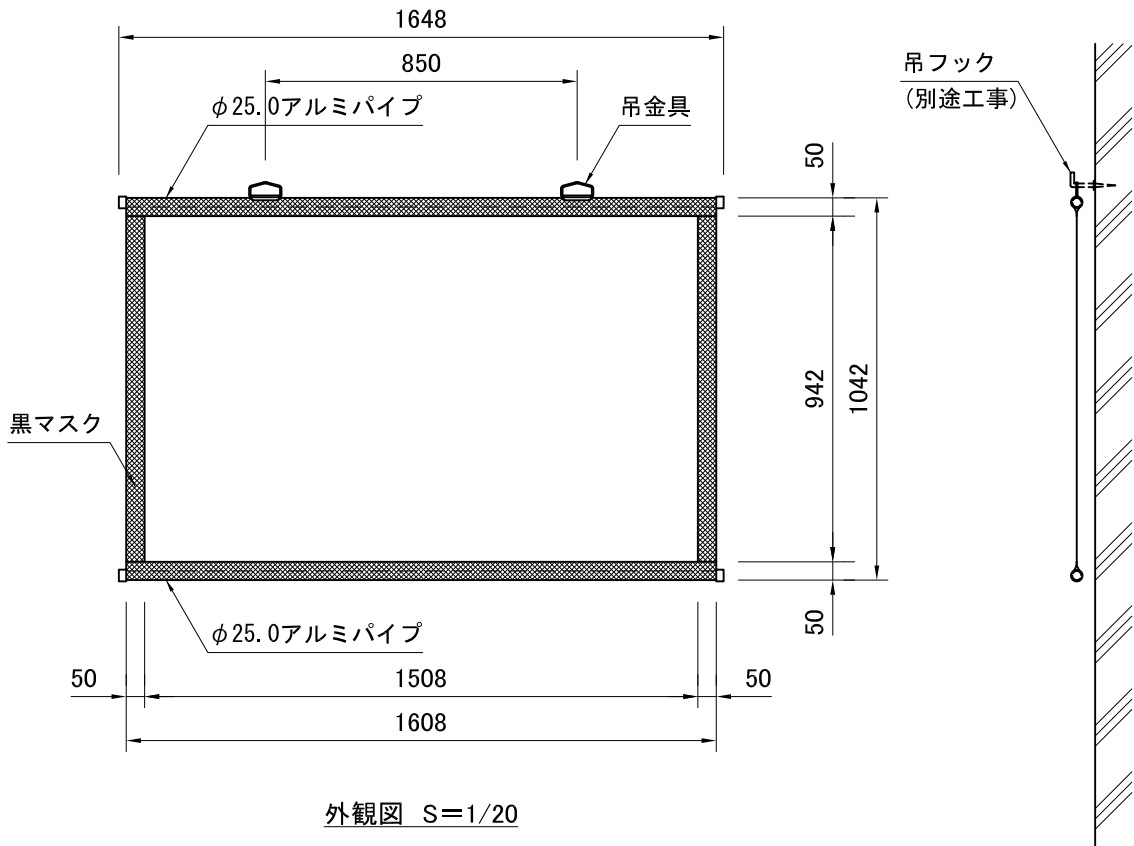

KH-WX70 S=1/20

製品の仕様及びデザインは改善等のため予告なく変更する場合があります。

生地	ホワイト(防災品)	質量	2.9kg
パイプ材質	アルミ	別途工事	吊フック
	尺度	A4 1/20	品名
	単位	mm	Rev. 2023/05/31
		70インチ掛図スクリーン (HD16:10サイズ)	型番
		KH-WX70	No.