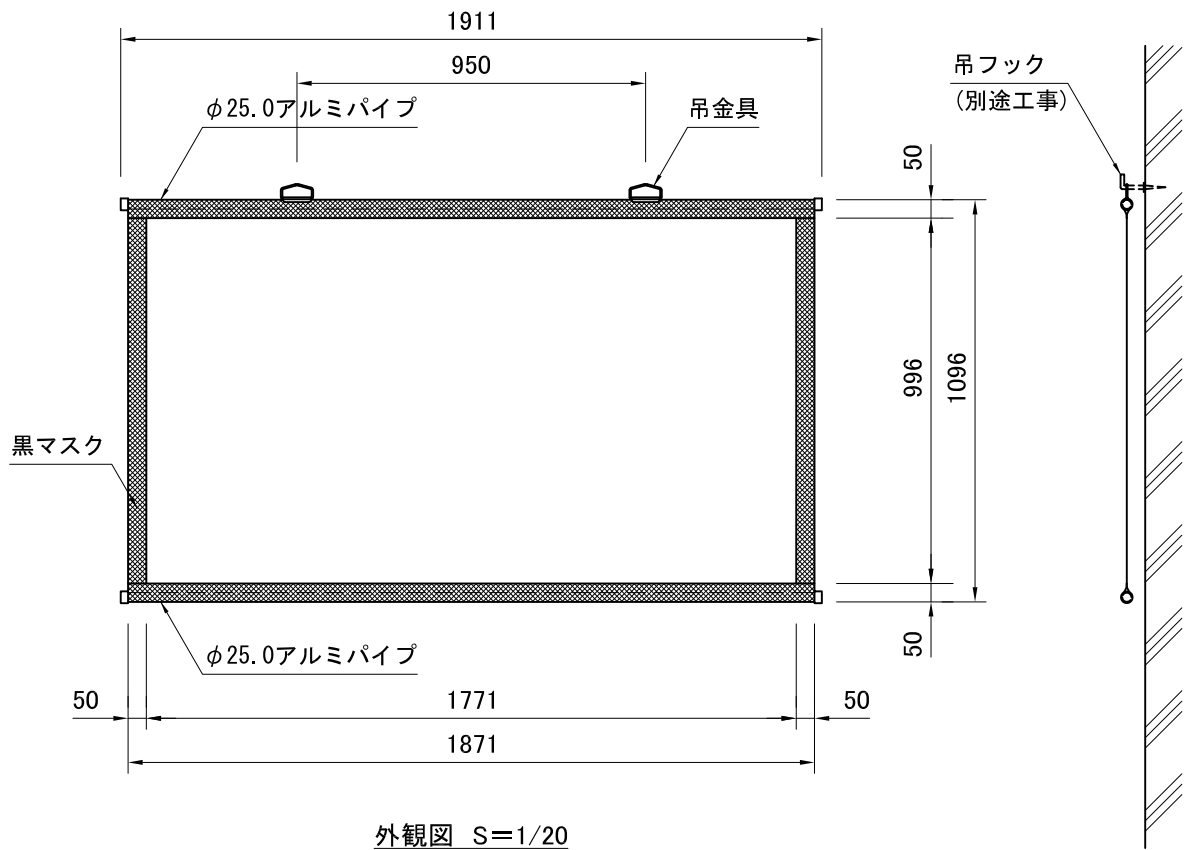

KH-HD80 S=1/20

製品の仕様及びデザインは改善等のため予告なく変更する場合があります。

生地	ホワイト(防災品)	質量	3.5kg		
パイプ材質	アルミ	別途工事	吊フック		
	尺度	A4 1/20	品名 80インチ掛図スクリーン(HD16:9サイズ)		
	単位	mm	Rev.	2023/05/31	型番 KH-HD80
			No.		