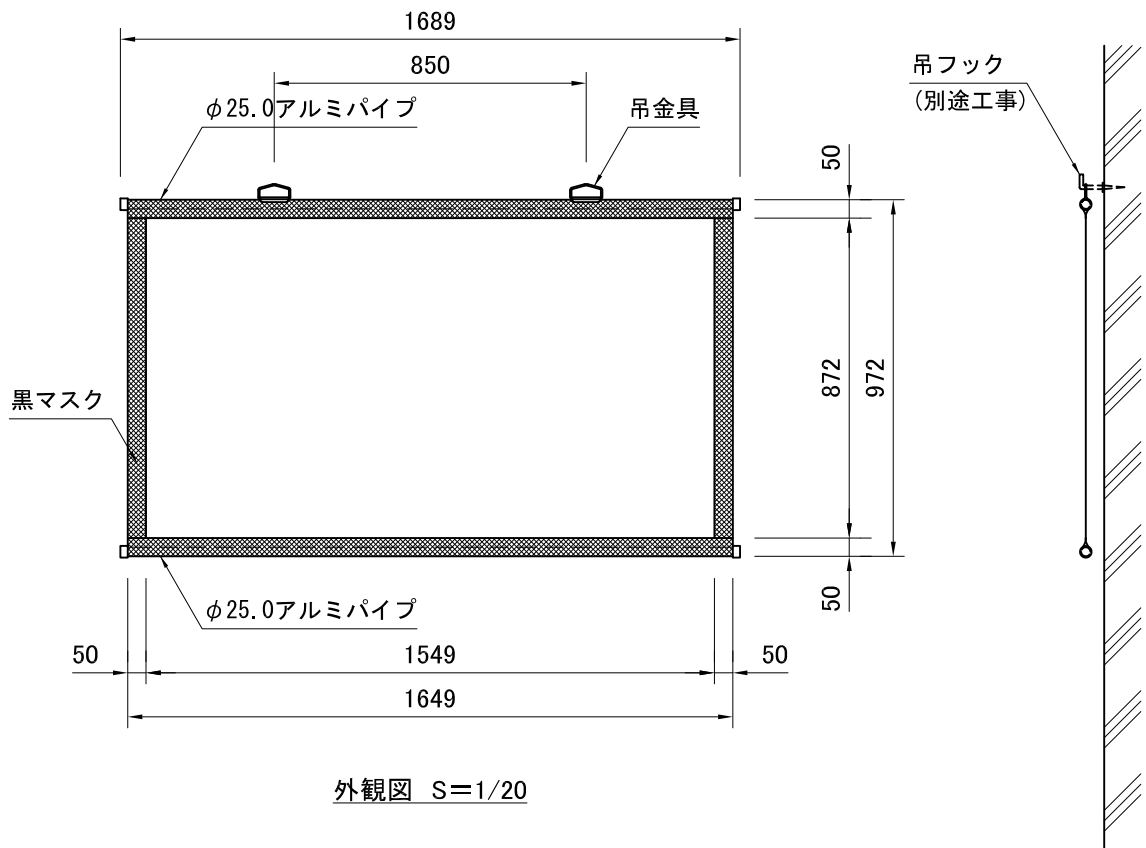

KH-HD70 S=1/20

外觀図 S=1/20

製品の仕様及びデザインは改善等のため予告なく変更する場合があります。

生地	ホワイト(防災品)	質量	2.9kg		
パイプ材質	アルミ	別途工事	吊フック		
	尺度	A4 1/20	品名 70インチ掛図スクリーン (HD16:9サイズ)		
	単位	mm	Rev.	2023/05/31	型番 KH-HD70 No.