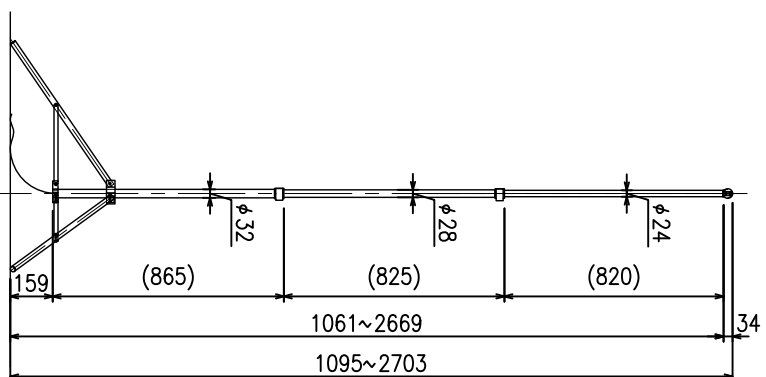

正面図

型番	CST-FG2030/FB2030	CST-FG2040/FB2040	CST-FG2050/FB2050
生地	404+ (グリ-リ/ナ-) (防炎)		
生地素材	ポリエステル		
1916高さ設定	min1095~max2703		
1916間最大径	2070		
1916重量	3.5kg		
生地重量	1.4kg (W2mXH3m)	1.8kg (W2mX4m)	2.3kg (W2mX5m)
付属品	強化リチア 4個		

側面図

尺度	1/20	品名	クロッキースクリーン三脚スタンドセット(布タイプ)	No.	
単位	mm	Rev.	2023/05/30	型番	CST-FG/FB