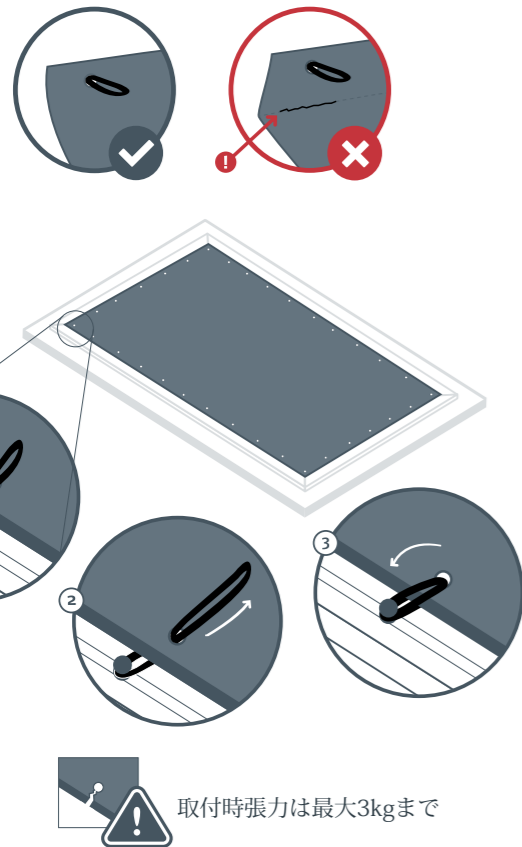

06

- コーナーL字金具 (x 8)
- 3 mm アレンキー
- ピボットネジ (組込み済)
  (x 32)
- 壁掛け用ブラケット (x 2)
- 壁掛け用ネジ+プラグ
  (x 4)
- O-リング
  (x 数十個)

07

08

09

10

11

12

13