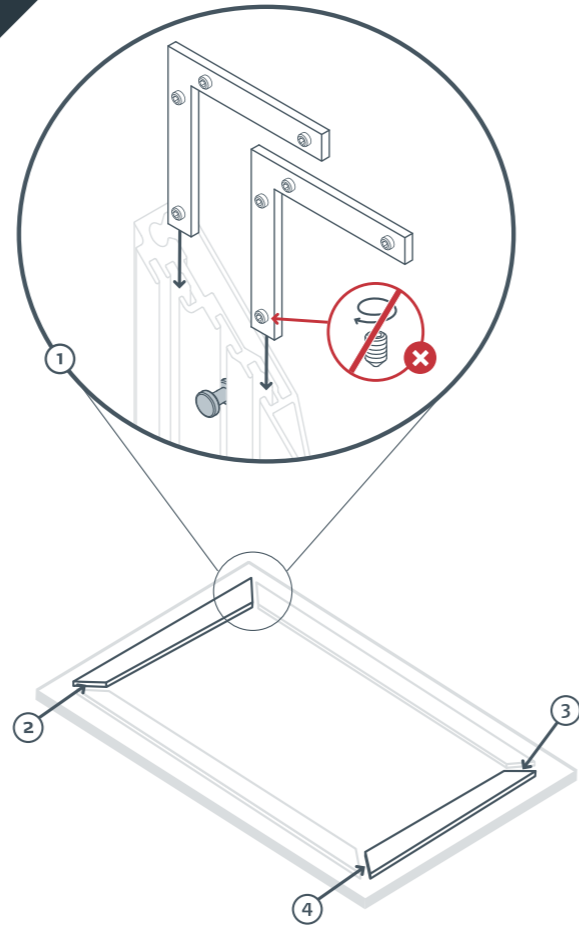

02

組立手順09まで、開梱したスクリーン生地ロールは広げないでください。

03

04

05

06

-  コーナーL字金具 (x 8)
-  3 mm アレンキー
-  ピボットネジ (組込み済)
(x 32)
-  壁掛け用ブラケット (x 2)
-  壁掛け用ネジ+プラグ
(x 4)
-  O-リング
(x 数十個)

07