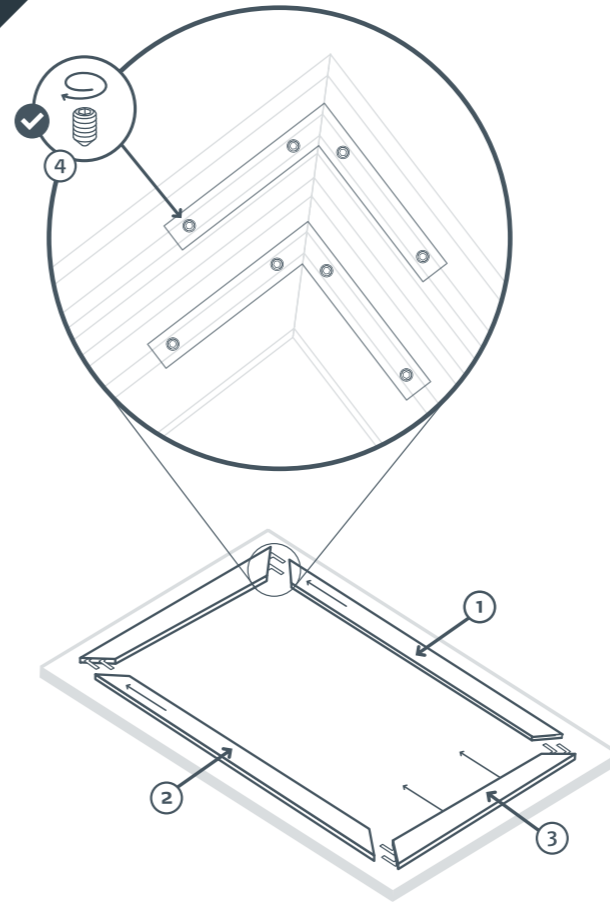

06

- コーナーL字金具 (x 8)
- 3 mm アレンキー
- ピボットネジ (組込み済)
  (x 32)
- 壁掛け用ブラケット (x 2)
- 壁掛け用ネジ+プラグ
  (x 4)
- O-リング
  (x 数十個)

07

08

09

10

11

12

13