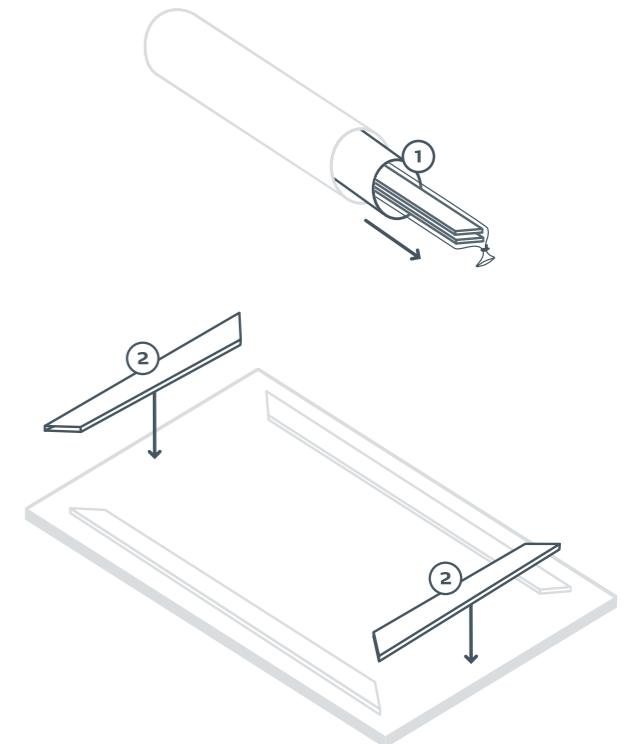

02

組立手順09まで、開梱したスクリーン生地ロールは広げないでください。

03

04

05

06

-  コーナーL字金具 (x 8)
-  3 mm アレンキー
-  ピボットネジ (組込み済)
(x 32)
-  壁掛け用ブラケット (x 2)
-  壁掛け用ネジ+プラグ
(x 4)
-  O-リング
(x 数十個)

07