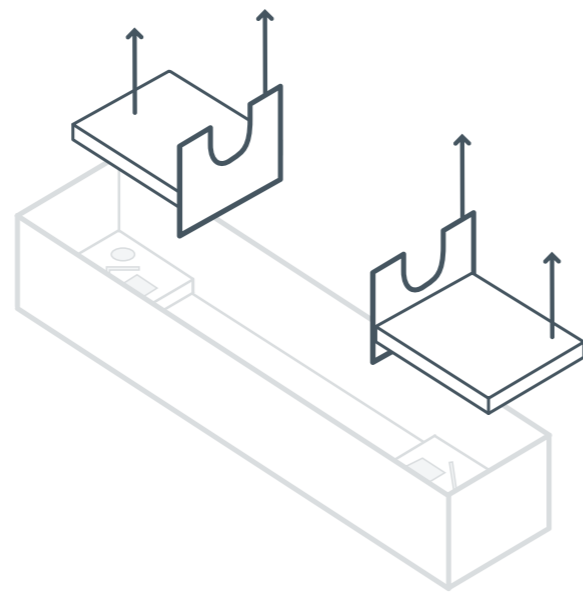

02

組立手順09まで、開梱したスクリーン生地ロールは広げないでください。

03

04

05

06

-  コーナーL字金具 (x 8)
-  3 mm アレンキー
-  ピボットネジ (組込み済)
(x 32)
-  壁掛け用ブラケット (x 2)
-  壁掛け用ネジ+プラグ
(x 4)
-  O-リング
(x 数十個)

07