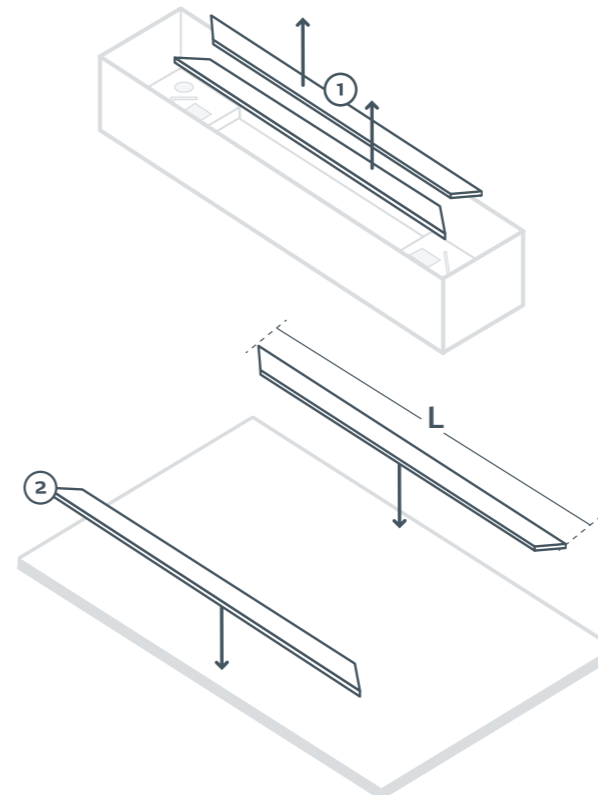

02

組立手順09まで、開梱したスクリーン生地ロールは広げないでください。

03

04

05

06

-  コーナーL字金具 (x 8)
-  3 mm アレンキー
-  ピボットネジ (組込み済)
(x 32)
-  壁掛け用ブラケット (x 2)
-  壁掛け用ネジ+プラグ
(x 4)
-  O-リング
(x 数十個)

07