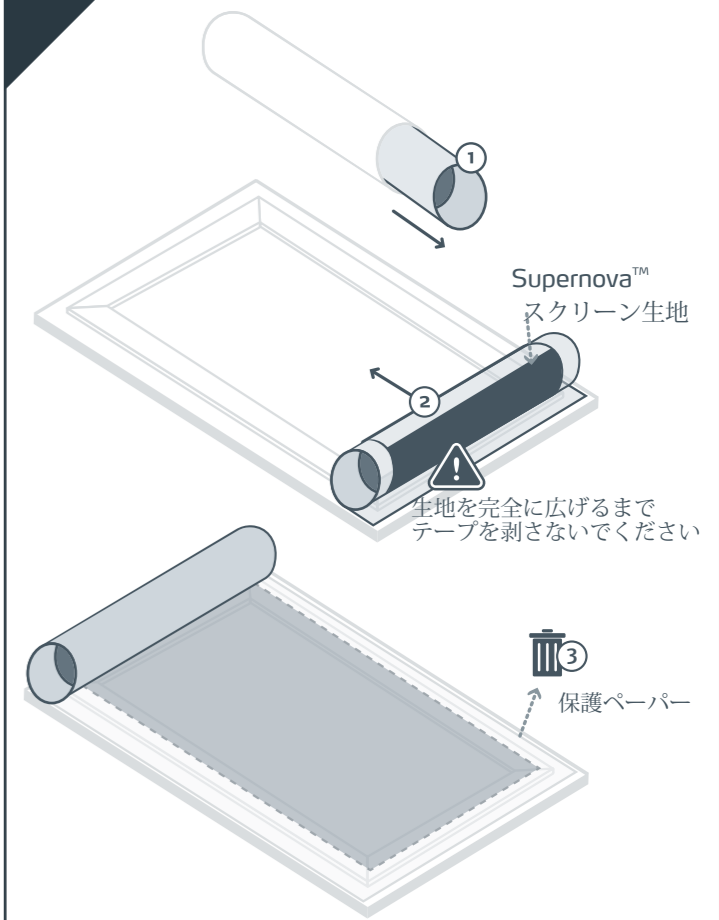

06

- コーナーL字金具 (x 8)
- 3 mm アレンキー
- ピボットネジ (組込み済)
  (x 32)
- 壁掛け用ブラケット (x 2)
- 壁掛け用ネジ+プラグ
  (x 4)
- O-リング
  (x 数十個)

07

08

09

10

11

12

13