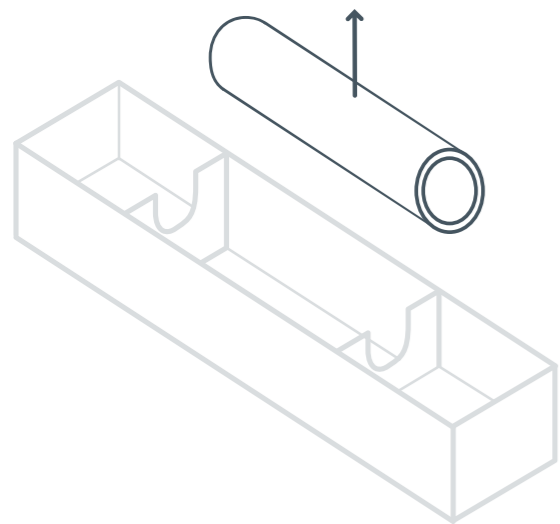

02

組立手順09まで、開梱したスクリーン生地ロールは広げないでください。

03

04

05

06

-  コーナーL字金具 (x 8)
-  3 mm アレンキー
-  ピボットネジ (組込み済)
(x 32)
-  壁掛け用ブラケット (x 2)
-  壁掛け用ネジ+プラグ
(x 4)
-  O-リング
(x 数十個)

07