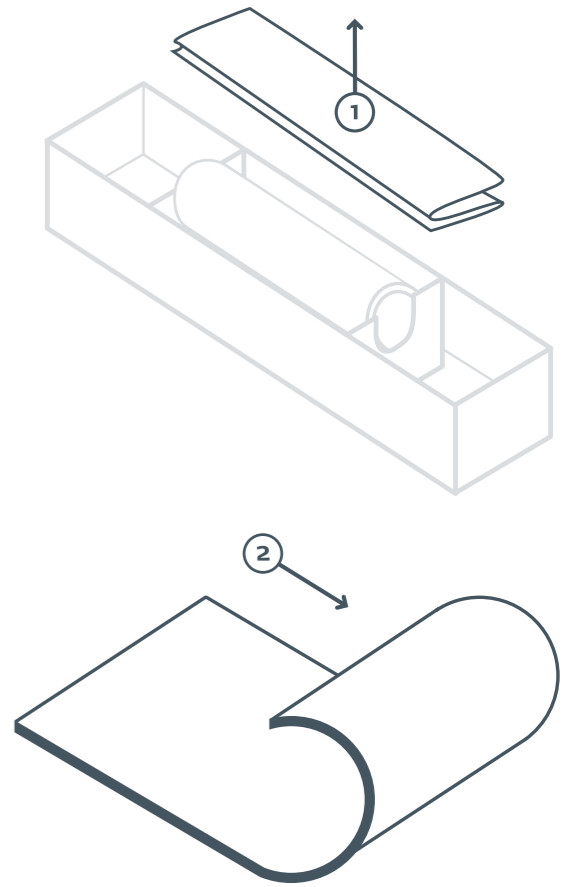

02

組立手順09まで、開梱したスクリーン生地ロールは広げないでください。

03

04

05

06

-  コーナーL字金具 (x 8)
-  3 mm アレンキー
-  ピボットネジ (組込み済)
(x 32)
-  壁掛け用ブラケット (x 2)
-  壁掛け用ネジ+プラグ
(x 4)
-  O-リング
(x 数十個)

07