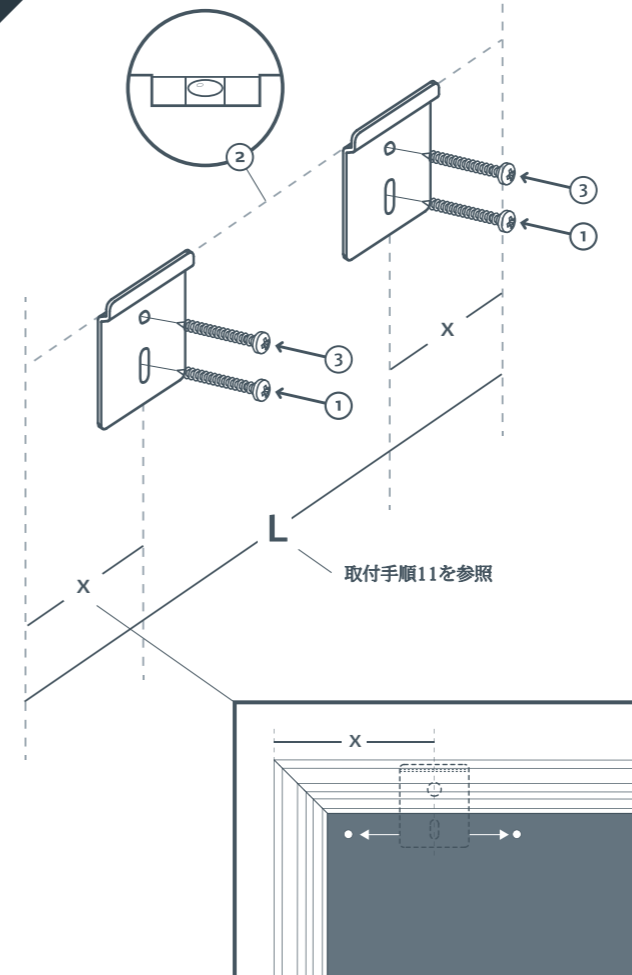

02

組立手順09まで、開梱したスクリーン生地ロールは広げないでください。

03

04

05

06

-  コーナーL字金具 (x 8)
-  3 mm アレンキー
-  ピボットネジ (組込み済)
(x 32)
-  壁掛け用ブラケット (x 2)
-  壁掛け用ネジ+プラグ
(x 4)
-  O-リング
(x 数十個)

07

08

09

10

11

12

13