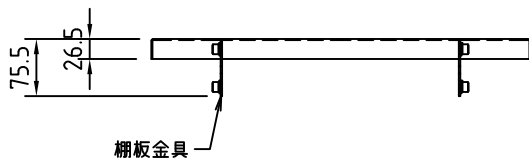

KDS-PE50/550 組込イメージ図 S=1/30

KDS-E70 組込イメージ図 S=1/30

トレイ組立図

製品の仕様及びデザインは改善等のため予告無く変更する場合があります。

トレイ	外形寸法 W500×D427.5×H75.5	付属品	棚板取付用六角穴付ボルト M8×20 4個	
	SPHC t1.5mm/t 2.0	質量	M8 平ワッシャー 4個	
	スーパーメタリックシルバー 焼付塗装		約3.5kg	
	尺度 1/10 1/30	品名	フラットディスプレイスタンド スチール製追加トレイ(KDS-PE50/PE550 PE70用)	
	単位 mm	Rev. 2014/04/02	型番 KT-350	No. Ver.2.1