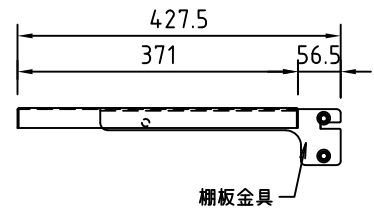

KDS-PE50/550 組込イメージ図 S=1/30

KDS-E70 組込イメージ図 S=1/30

トレイ組立図

製品の仕様及びデザインは改善等のため予告無く変更する場合があります。

トレイ	外形寸法 W500×D427.5×H75.5	付属品	棚板取付用六角穴付ボルト M8×20 4個	
	SPHC t1.5mm/t 2.0	質量	M8 平ワッシャー 4個	
	スーパーメタリックシルバー 焼付塗装		約3.5kg	
	尺度 1/10 1/30	品名	フラットディスプレイスタンド スチール製追加トレイ(KDS-PE50/PE550 PE70用)	
	単位 mm	Rev. 2014/04/02	型番 KT-350	No. Ver.2.1