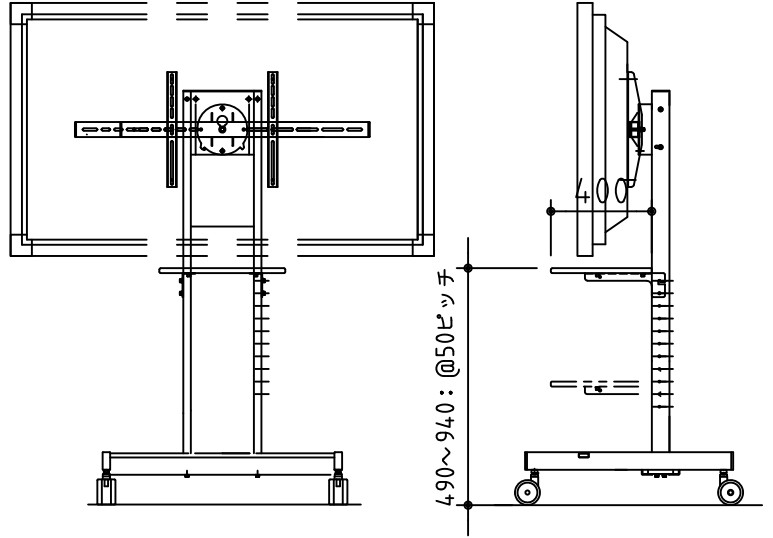

KDS-PE50/550 組込イメージ図 S=1/30

KDS-E70 組込イメージ図 S=1/30

トレイ組立図

製品の仕様及びデザインは改善等のため予告無く変更する場合があります。

トレイ	外形寸法 W500×D427.5×H75.5	付属品	棚板取付用六角穴付ボルト M8×20 4個	
	SPHC t1.5mm/t 2.0	質量	M8 平ワッシャー 4個	
	スーパーメタリックシルバー 焼付塗装		約3.5kg	
	尺度 1/10 1/30	品名	フラットディスプレイスタンド スチール製追加トレイ(KDS-PE50/PE550 PE70用)	
	単位 mm	Rev. 2014/04/02	型番 KT-350	No. Ver.2.1