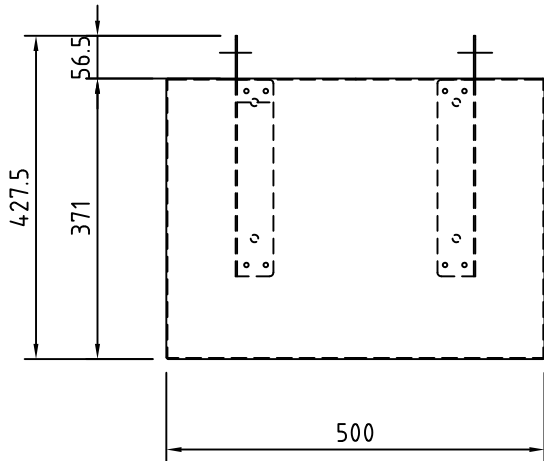

KDS-PE50/550 組込イメージ図 S=1/30

KDS-E70 組込イメージ図 S=1/30

トレイ組立図

製品の仕様及びデザインは改善等のため予告無く変更する場合があります。

トレイ	外形寸法 W500×D427.5×H75.5	付属品	棚板取付用六角穴付ボルト M8×20 4個	
	SPHC t1.5mm/t 2.0	質量	M8 平ワッシャー 4個	
	スーパーメタリックシルバー 焼付塗装		約3.5kg	
	尺度 1/10 1/30	品名	フラットディスプレイスタンド スチール製追加トレイ(KDS-PE50/PE550 PE70用)	
	単位 mm	Rev. 2014/04/02	型番 KT-350	No. Ver.2.1